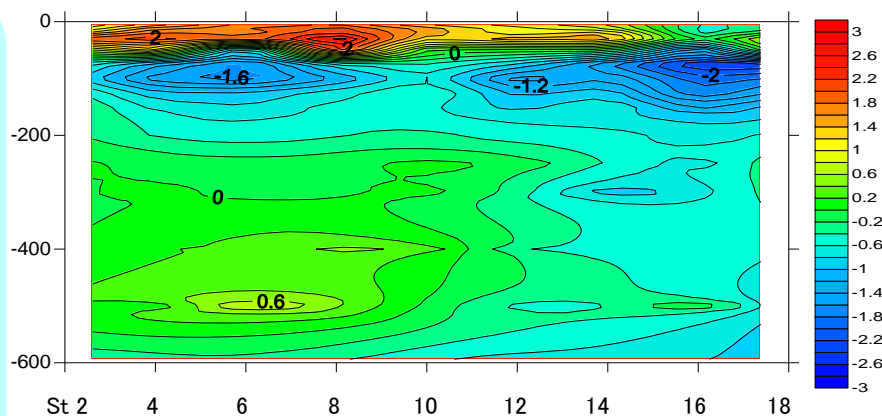

表1 8月の沿岸定点観測概要

観測点	St.1	St.2	St.3	St.4	St.5	St.6	St.7	St.8	St.9
北緯	27° 50'	27° 50'	27° 40'	27° 40'	27° 30'	27° 30'	27° 20'	27° 20'	27° 10'
東経	142° 00'	142° 20'	142° 00'	142° 20'	142° 00'	142° 20'	142° 00'	142° 20'	142° 00'
観測日	8月20日	8月22日	8月20日	8月22日	8月20日	8月22日	8月20日	8月22日	8月20日
気温℃	28.3	29.6	27.6	29.5	27.6	29.9	27.6	30.8	28.0
透明度m	0	0	0	0	0	0	0	0	0
水温℃									
深度5m	26.7	28.4	24.5	28.2	25.4	28.6	25.5	28.6	26.2
100m	20.2	19.5	20.8	18.9	21.4	18.8	20.2	19.3	20.0
200m		17.8	17.7	17.6	18.2	17.6	17.9	17.8	17.4
300m		16.7	17.2	17.0	17.1	16.7	16.8	16.9	16.9
400m		15.0	14.3	14.9	15.0	14.9	13.8	15.1	14.1
500m		12.5	11.5	11.7	10.8	12.8	10.8	13.5	11.0
観測点	St.10	St.11	St.12	St.13	St.14	St.15	St.16	St.17	St.18
北緯	27° 10'	27° 00'	27° 00'	26° 50'	26° 50'	26° 40'	26° 40'	26° 30'	26° 30'
東経	142° 20'	142° 00'	142° 20'	142° 00'	142° 20'	142° 00'	142° 20'	142° 00'	142° 20'
観測日	8月22日	8月23日	8月22日	8月23日	8月23日	8月23日	8月23日	8月23日	8月23日
気温℃	31.2	29.8	31.4	29.1	29.4	29.5	29.0	28.6	29.8
透明度m	0.0	0.0	0.0	0	0	0	0	0	0
水温℃									
深度5m	28.2	27.5	28.4	26.3	28.4	27.5	27.7	27.0	28.1
100m	20.0	19.3	19.1	19.1	19.4	19.1	18.6	19.5	18.8
200m	18.1	17.6	17.6	17.7	17.7	17.4	17.4	17.6	17.5
300m	16.9	16.6	16.5	16.7	15.9	16.7	16.1	16.4	16.5
400m	15.3	14.4	14.3	14.7	14.3	14.7	14.2	15.3	14.2
500m	11.9	10.5	11.3	11.2	11.4	11.2	12.0	11.5	10.8

図2 観測点

図3 平年差等温線図

縦軸に深度(m)、横軸に小笠原沿岸定線の東側のポイント (St.2から18まで) を示しています。

バックナンバーは下記で公開中

http://www.ifarc.metro.tokyo.jp/26_1322_53.html