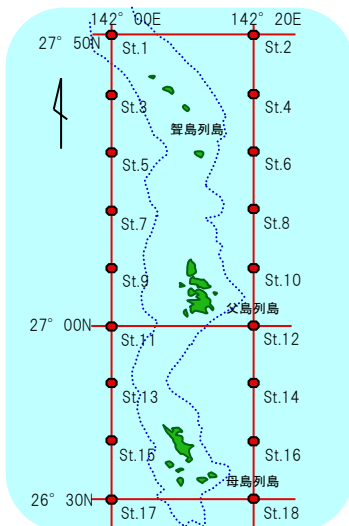

***** 父島二見湾表層水温の観測結果と小笠原群島周辺海域における沿岸定点観測結果についてお知らせいたします *****

概要

二見湾定地水温観測の結果を図1に示しました。今月中旬までは平年を下回っており、過去最低を更新した日もありました。月平均水温は、平年よりやや低めの26.4℃でした。

沿岸定点観測の結果を表1に示しました。今月は平年より低い地点が多く見られました。特に父島列島以南では、平年より高い地点が見られませんでした(表1の数字の色: 赤色は平均値+標準偏差以上、青色は平均値-標準偏差以下を示しています)。

列島東側St.2-St.18の平年差等温線を図3に示しました。聳島列島東沖の水深100m以浅では平年より高めとなりました。水深100m~200mには、平年より低めからやや低めとなる層がありました。200m以深は平年並みとなりました。

定地水温は、青灯台下深さ0.5mで測定

月平均
26.4℃
過去平均
27.3℃

水温(℃)

図1 8月の定地水温推移

・沿岸定点観測：月1回聳島列島~母島列島18ポイントで観測(図2参照) 1997年から(測定機器:Sea-Bird SBE19plus 鶴見精機XCTD, XBT)

表1 8月の沿岸定点観測概要

観測点	St.1	St.2	St.3	St.4	St.5	St.6	St.7	St.8	St.9
北緯	27° 50'	27° 50'	27° 40'	27° 40'	27° 30'	27° 30'	27° 20'	27° 20'	27° 10'
東経	142° 00'	142° 20'	142° 00'	142° 20'	142° 00'	142° 20'	142° 00'	142° 20'	142° 00'
観測日	8月20日	8月22日	8月20日	8月22日	8月20日	8月22日	8月20日	8月22日	8月20日
気温℃	28.3	29.6	27.6	29.5	27.6	29.9	27.6	30.8	28.0
透明度m	0	0	0	0	0	0	0	0	0
水温℃									
深度5m	26.7	28.4	24.5	28.2	25.4	28.6	25.5	28.6	26.2
100m	20.2	19.5	20.8	18.9	21.4	18.8	20.2	19.3	20.0
200m		17.8	17.7	17.6	18.2	17.6	17.9	17.8	17.4
300m		16.7	17.2	17.0	17.1	16.7	16.8	16.9	16.9
400m		15.0	14.3	14.9	15.0	14.9	13.8	15.1	14.1
500m		12.5	11.5	11.7	10.8	12.8	10.8	13.5	11.0
観測点	St.10	St.11	St.12	St.13	St.14	St.15	St.16	St.17	St.18
北緯	27° 10'	27° 00'	27° 00'	26° 50'	26° 50'	26° 40'	26° 40'	26° 30'	26° 30'
東経	142° 20'	142° 00'	142° 20'	142° 00'	142° 20'	142° 00'	142° 20'	142° 00'	142° 20'
観測日	8月22日	8月23日	8月22日	8月23日	8月23日	8月23日	8月23日	8月23日	8月23日
気温℃	31.2	29.8	31.4	29.1	29.4	29.5	29.0	28.6	29.8
透明度m	0.0	0.0	0.0	0	0	0	0	0	0
水温℃									
深度5m	28.2	27.5	28.4	26.3	28.4	27.5	27.7	27.0	28.1
100m	20.0	19.3	19.1	19.1	19.4	19.1	18.6	19.5	18.8
200m	18.1	17.6	17.6	17.7	17.7	17.4	17.4	17.6	17.5
300m	16.9	16.6	16.5	16.7	15.9	16.7	16.1	16.4	16.5
400m	15.3	14.4	14.3	14.7	14.3	14.7	14.2	15.3	14.2
500m	11.9	10.5	11.3	11.2	11.4	11.2	12.0	11.5	10.8

図2 観測点

図3 平年差等温線図

縦軸に深度(m)、横軸に小笠原沿岸定線の東側のポイント (St.2から18まで) を示しています。

バックナンバーは下記で公開中

http://www.ifarc.metro.tokyo.jp/26_1322_53.html