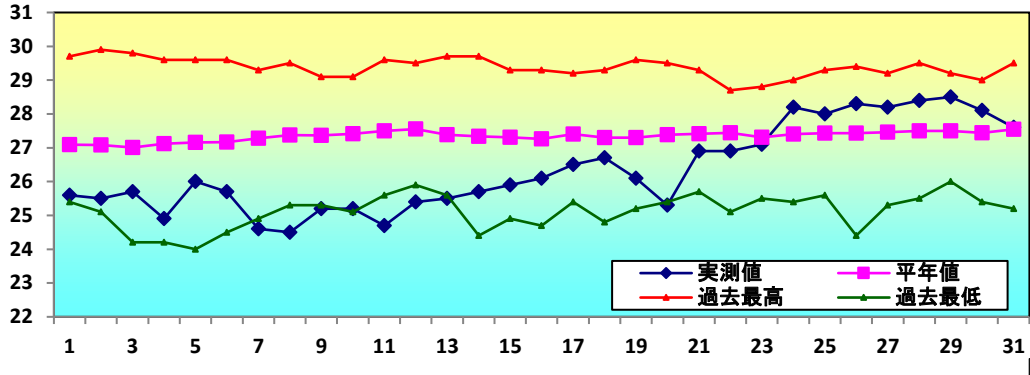

***** 父島二見湾表層水温の観測結果と小笠原群島周辺海域における沿岸定点観測結果についてお知らせいたします *****

概要

二見湾定地水温観測の結果を図1に示しました。今月中旬までは平年を下回っており、過去最低を更新した日もありました。月平均水温は、平年よりやや低めの26.4℃でした。

沿岸定点観測の結果を表1に示しました。今月は平年より低い地点が多く見られました。特に父島列島以南では、平年より高い地点が見られませんでした(表1の数字の色: 赤色は平均値+標準偏差以上、青色は平均値-標準偏差以下を示しています)。

列島東側St.2-St.18の平年差等温線を図3に示しました。聳島列島東沖の水深100m以浅では平年より高めとなりました。水深100m~200mには、平年より低めからやや低めとなる層がありました。200m以深は平年並みとなりました。

定地水温は、青灯台下深さ0.5mで測定

月平均
26.4℃
過去平均
27.3℃

水温(℃)

図1 8月の定地水温推移

・沿岸定点観測：月1回聳島列島~母島列島18ポイントで観測(図2参照) 1997年から(測定機器:Sea-Bird SBE19plus 鶴見精機XCTD, XBT)

表1 8月の沿岸定点観測概要

観測点	St.1	St.2	St.3	St.4	St.5	St.6	St.7	St.8	St.9
北緯	27° 50'	27° 50'	27° 40'	27° 40'	27° 30'	27° 30'	27° 20'	27° 20'	27° 10'
東経	142° 00'	142° 20'	142° 00'	142° 20'	142° 00'	142° 20'	142° 00'	142° 20'	142° 00'
観測日	8月20日	8月22日	8月20日	8月22日	8月20日	8月22日	8月20日	8月22日	8月20日
気温℃	28.3	29.6	27.6	29.5	27.6	29.9	27.6	30.8	28.0
透明度m	0	0	0	0	0	0	0	0	0
水温℃									
深度5m	26.7	28.4	24.5	28.2	25.4	28.6	25.5	28.6	26.2
100m	20.2	19.5	20.8	18.9	21.4	18.8	20.2	19.3	20.0
200m		17.8	17.7	17.6	18.2	17.6	17.9	17.8	17.4
300m		16.7	17.2	17.0	17.1	16.7	16.8	16.9	16.9
400m		15.0	14.3	14.9	15.0	14.9	13.8	15.1	14.1
500m		12.5	11.5	11.7	10.8	12.8	10.8	13.5	11.0
観測点	St.10	St.11	St.12	St.13	St.14	St.15	St.16	St.17	St.18
北緯	27° 10'	27° 00'	27° 00'	26° 50'	26° 50'	26° 40'	26° 40'	26° 30'	26° 30'
東経	142° 20'	142° 00'	142° 20'	142° 00'	142° 20'	142° 00'	142° 20'	142° 00'	142° 20'
観測日	8月22日	8月23日	8月22日	8月23日	8月23日	8月23日	8月23日	8月23日	8月23日
気温℃	31.2	29.8	31.4	29.1	29.4	29.5	29.0	28.6	29.8
透明度m	0.0	0.0	0.0	0	0	0	0	0	0
水温℃									
深度5m	28.2	27.5	28.4	26.3	28.4	27.5	27.7	27.0	28.1
100m	20.0	19.3	19.1	19.1	19.4	19.1	18.6	19.5	18.8
200m	18.1	17.6	17.6	17.7	17.7	17.4	17.4	17.6	17.5
300m	16.9	16.6	16.5	16.7	15.9	16.7	16.1	16.4	16.5
400m	15.3	14.4	14.3	14.7	14.3	14.7	14.2	15.3	14.2
500m	11.9	10.5	11.3	11.2	11.4	11.2	12.0	11.5	10.8

図2 観測点

図3 平年差等温線図

縦軸に深度(m)、横軸に小笠原沿岸定線の東側のポイント (St.2から18まで) を示しています。

バックナンバーは下記で公開中

http://www.ifarc.metro.tokyo.jp/26_1322_53.html