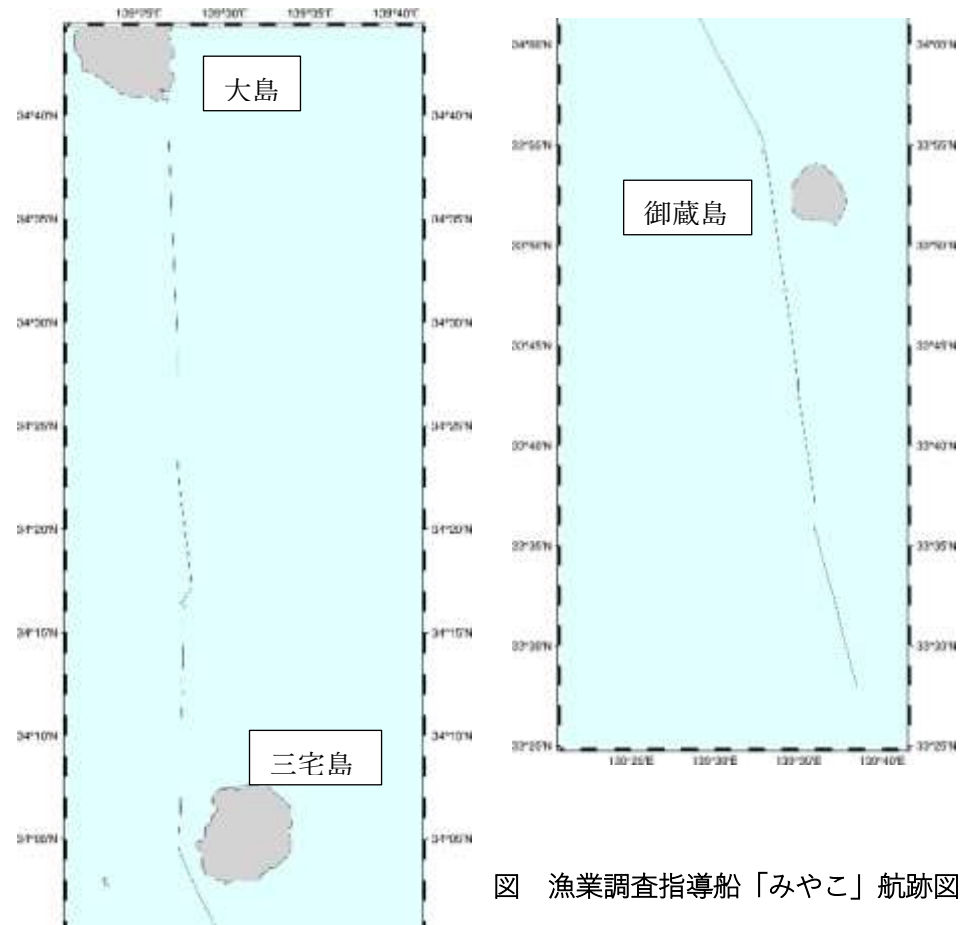

漁業調査指導船による漂流軽石の発見情報について（12月10日現在）

本日、「みやこ」による情報収集を行いました。軽石は発見されませんでした。

なお、航跡図は右図のとおりです。

図 漁業調査指導船「みやこ」航跡図