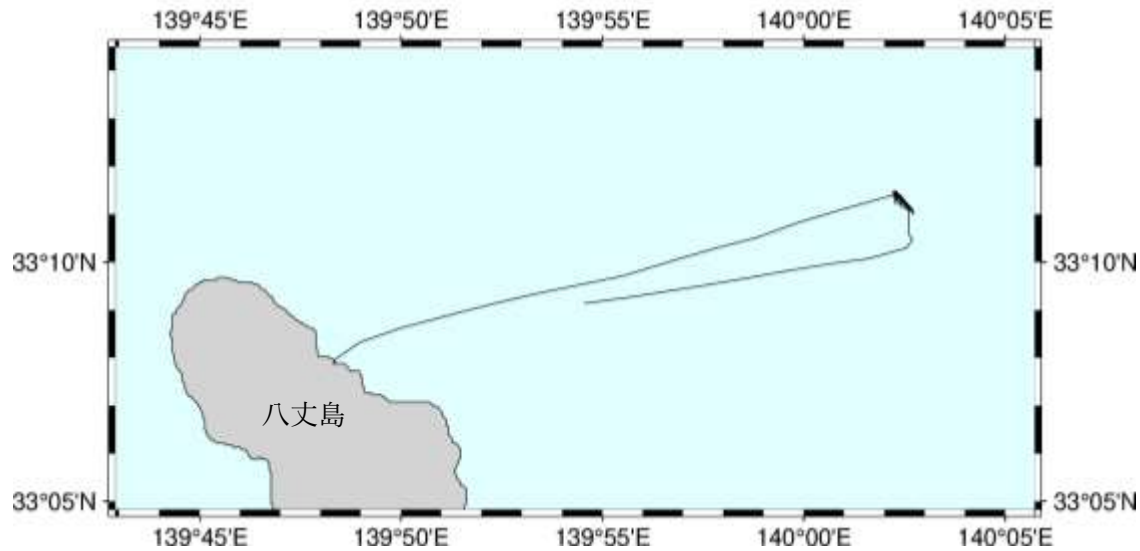

漁業調査指導船による漂流軽石の発見情報について（3月22日現在）

漁業調査指導船「やしお」、および「たくなん」による情報収集を行いました。軽石は発見されませんでした。航跡は図のとおりです。

図1 漁業調査指導船「たくなん」航跡図

図2 漁業調査指導船「やしお」航跡図