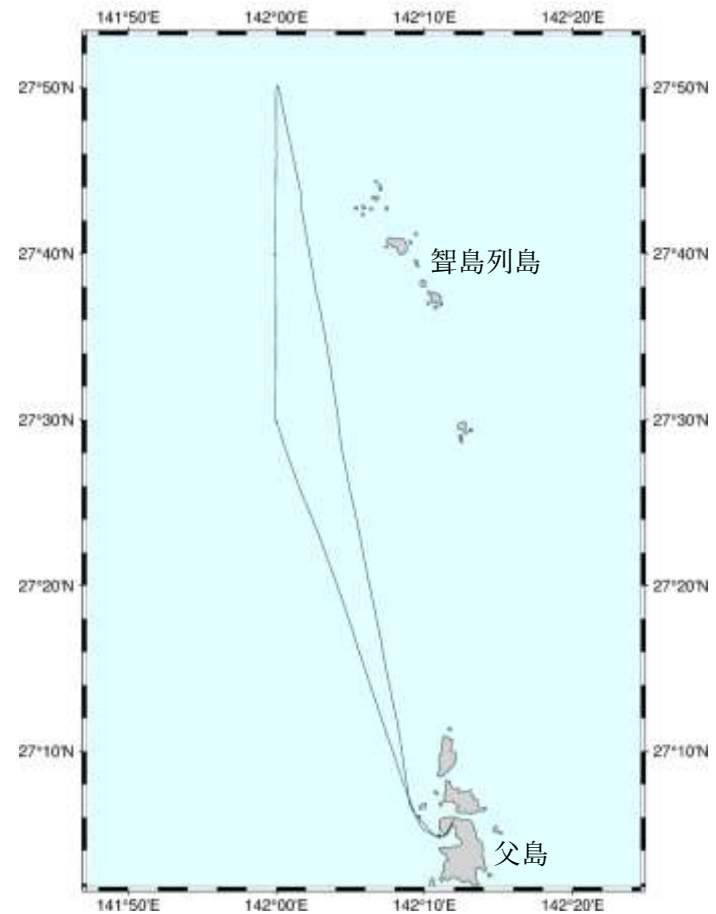

漁業調査指導船による漂流軽石の発見情報について（3月15日現在）

漁業調査指導船「興洋」による情報収集を行いました。軽石は発見されませんでした。
航跡は図のとおりです。

図 漁業調査指導船「興洋」航跡図