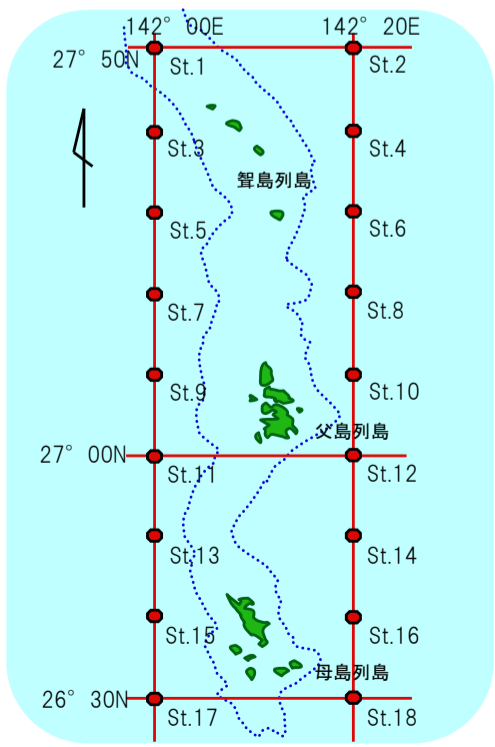

***** 父島二見湾表層水温の観測結果と小笠原群島周辺海域における沿岸定点観測結果についてお知らせいたします *****

概要

二見湾定地水温の結果を図1に示しました。水温は、1ヶ月間をとおして平年値を下回り、過去最低水温を記録する日もありました。月平均水温は、平年値を1.2℃下回る23.8℃でした。

沿岸定点観測の結果を表1に示しました。聳島列島から母島にかけて(St.1~18)の表層に平年偏差よりも低い水温がありました。また、嫁島から母島の北(St.5,6,10,12~14)の300mを中心に平年偏差よりも高い水温がありました。(表1の数字の色: 赤色は平均値+標準偏差以上、青色は平均値-標準偏差以下を示しています。)

平年差等温線を図3に示しました。St.2~18の表層から100mにかけて平年値よりも低い水温がありました。また、St.6~14の400m付近に平年値よりも高い水温がありました。

定地水温は、青灯台下水深0.5mで測定

月平均 23.8℃
過去平均 25.0℃

図1 11月の定地水温推移

・沿岸定点観測：月1回聳島列島～母島列島18ポイントで観測(図2参照) 1997年から
(測定機器:Sea-Bird SBE19plus 鶴見精機XCTD、XBT)

表1 11月の沿岸定点観測概要

観測点	St.1	St.2	St.3	St.4	St.5	St.6	St.7	St.8	St.9
北緯	27° 50	27° 50	27° 40	27° 40	27° 30	27° 30	27° 20	27° 20	27° 10
東経	142° 00	142° 20	142° 00	142° 20	142° 00	142° 20	142° 00	142° 20	142° 00
観測日	11月21日	11月21日	11月21日	11月21日	11月21日	11月21日	11月20日	11月20日	11月20日
気温℃	22.7	22.8	23.1	22.4	22.9	22.4	22.8	23.0	23.0
透明度m	34	32	32	32	34	32	33	34	36
水温℃									
水深0m	23.0	23.2	23.3	23.2	23.0	23.2	22.9	23.2	23.4
100m	20.4	19.2	22.1	20.1	22.4	20.8	21.8	20.8	20.7
200m		17.4	19.2	18.1	19.5	18.6	18.8	18.5	18.7
300m		16.5	17.1	16.8	17.3	17.0	17.4	16.9	17.1
400m		14.5	14.8	14.7	16.1	15.4	15.1	15.5	15.2
500m		11.3	11.8	10.9	12.6	12.1	11.7		12.4
観測点	St.10	St.11	St.12	St.13	St.14	St.15	St.16	St.17	St.18
北緯	27° 10	27° 00	27° 00	26° 50	26° 50	26° 40	26° 40	26° 30	26° 30
東経	142° 20	142° 00	142° 20	142° 00	142° 20	142° 00	142° 20	142° 00	142° 20
観測日	11月20日	11月20日	11月20日	11月19日	11月19日	11月19日	11月19日	11月19日	11月19日
気温℃	23.2	22.5	23.8	19.7	23.4	20.9	23.3	22.3	23.5
透明度m	35	34	31	0	36	33	35	33	37
水温℃									
水深0m	23.7	24.0	23.3	23.8	24.1	23.8	24.4	24.2	24.2
100m	20.2	21.1	21.3	21.3	19.8	21.0	20.8	20.2	21.2
200m	18.5	18.0	18.9	18.6	17.9	18.0	17.9	18.0	18.2
300m	17.3	16.3	17.4	17.4	17.2	16.9	16.7	16.5	16.7
400m	15.3	14.4	16.4	14.9	15.0	13.6	15.1	14.1	15.1
500m		11.3	11.8	11.6	11.6	11.2	11.2	11.2	10.4

図2 観測点

図3 平年差等温線図

縦軸に水深(m)、横軸に小笠原沿岸定線の東側のポイント(St.2から18まで)を示しています。

バックナンバーは下記で公開中

<http://www.ifarc.metro.tokyo.jp/26,1322,53.html>