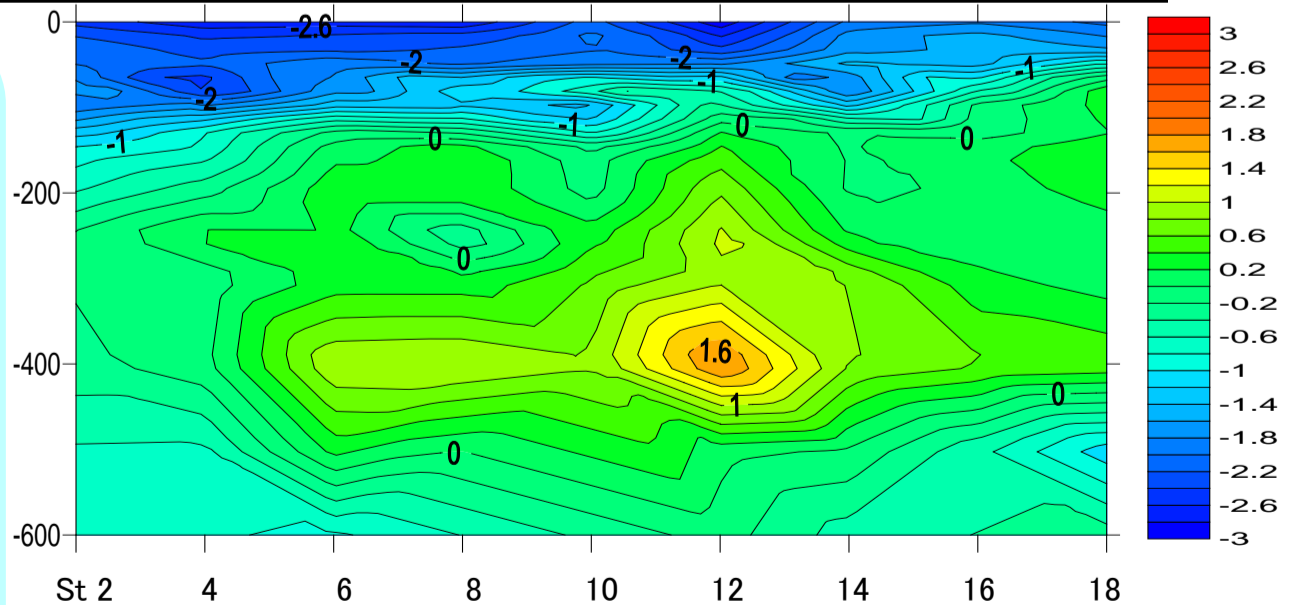

***** 父島二見湾表層水温の観測結果と小笠原群島周辺海域における沿岸定点観測結果についてお知らせいたします *****

概要

二見湾定地水温の結果を図1に示しました。水温は、1ヶ月間をとおして平年値を下回り、過去最低水温を記録する日もありました。月平均水温は、平年値を1.2℃下回る23.8℃でした。

沿岸定点観測の結果を表1に示しました。聳島列島から母島にかけて(St.1~18)の表層に平年偏差よりも低い水温がありました。また、嫁島から母島の北(St.5,6,10,12~14)の300mを中心に平年偏差よりも高い水温がありました。(表1の数字の色: 赤色は平均値+標準偏差以上、青色は平均値-標準偏差以下を示しています。)

表1 11月の沿岸定点観測概要

観測点	St.1	St.2	St.3	St.4	St.5	St.6	St.7	St.8	St.9
北緯	27° 50	27° 50	27° 40	27° 40	27° 30	27° 30	27° 20	27° 20	27° 10
東経	142° 00	142° 20	142° 00	142° 20	142° 00	142° 20	142° 00	142° 20	142° 00
観測日	11月21日	11月21日	11月21日	11月21日	11月21日	11月21日	11月20日	11月20日	11月20日
気温℃	22.7	22.8	23.1	22.4	22.9	22.4	22.8	23.0	23.0
透明度m	34	32	32	32	34	32	33	34	36
水温℃									
水深0m	23.0	23.2	23.3	23.2	23.0	23.2	22.9	23.2	23.4
100m	20.4	19.2	22.1	20.1	22.4	20.8	21.8	20.8	20.7
200m		17.4	19.2	18.1	19.5	18.6	18.8	18.5	18.7
300m		16.5	17.1	16.8	17.3	17.0	17.4	16.9	17.1
400m		14.5	14.8	14.7	16.1	15.4	15.1	15.5	15.2
500m		11.3	11.8	10.9	12.6	12.1	11.7		12.4
観測点	St.10	St.11	St.12	St.13	St.14	St.15	St.16	St.17	St.18
北緯	27° 10	27° 00	27° 00	26° 50	26° 50	26° 40	26° 40	26° 30	26° 30
東経	142° 20	142° 00	142° 20	142° 00	142° 20	142° 00	142° 20	142° 00	142° 20
観測日	11月20日	11月20日	11月20日	11月19日	11月19日	11月19日	11月19日	11月19日	11月19日
気温℃	23.2	22.5	23.8	19.7	23.4	20.9	23.3	22.3	23.5
透明度m	35	34	31	0	36	33	35	33	37
水温℃									
水深0m	23.7	24.0	23.3	23.8	24.1	23.8	24.4	24.2	24.2
100m	20.2	21.1	21.3	21.3	19.8	21.0	20.8	20.2	21.2
200m	18.5	18.0	18.9	18.6	17.9	18.0	17.9	18.0	18.2
300m	17.3	16.3	17.4	17.4	17.2	16.9	16.7	16.5	16.7
400m	15.3	14.4	16.4	14.9	15.0	13.6	15.1	14.1	15.1
500m		11.3	11.8	11.6	11.6	11.2	11.2	11.2	10.4

図2 観測点

図3 平年差等温線図

縦軸に水深(m)、横軸に小笠原沿岸定線の東側のポイント(St.2から18まで)を示しています。

バックナンバーは下記で公開中

<http://www.ifarc.metro.tokyo.jp/26,1322,53.html>