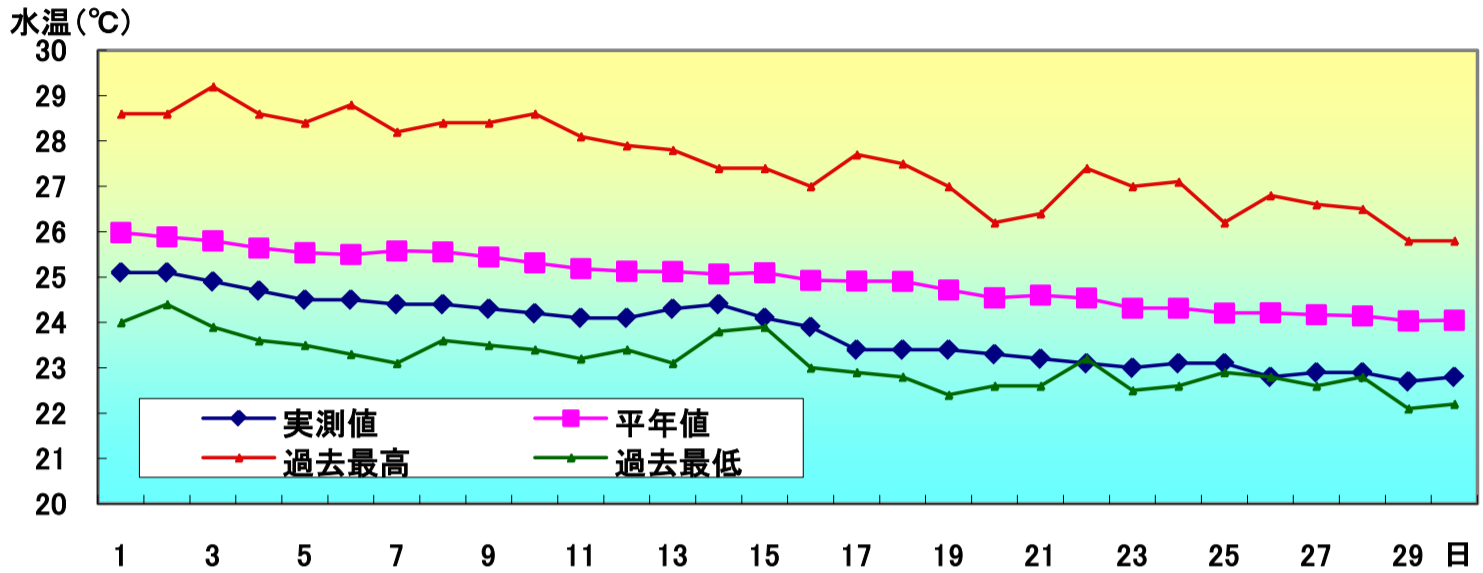

***** 父島二見湾表層水温の観測結果と小笠原群島周辺海域における沿岸定点観測結果についてお知らせいたします *****

概要

二見湾定地水温の結果を図1に示しました。水温は、1ヶ月間をとおして平年値を下回り、過去最低水温を記録する日もありました。月平均水温は、平年値を1.2℃下回る23.8℃でした。

沿岸定点観測の結果を表1に示しました。聳島列島から母島にかけて(St.1~18)の表層に平年偏差よりも低い水温がありました。また、嫁島から母島の北(St.5,6,10,12~14)の300mを中心に平年偏差よりも高い水温がありました。(表1の数字の色: 赤色は平均値+標準偏差以上、青色は平均値-標準偏差以下を示しています。)

平年差等温線を図3に示しました。St.2~18の表層から100mにかけて平年値よりも低い水温がありました。また、St.6~14の400m付近に平年値よりも高い水温がありました。

定地水温は、青灯台下水深0.5mで測定

月平均 23.8℃
過去平均 25.0℃

図1 11月の定地水温推移

・沿岸定点観測：月1回聳島列島～母島列島18ポイントで観測(図2参照) 1997年から
(測定機器:Sea-Bird SBE19plus 鶴見精機XCTD、XBT)

表1 11月の沿岸定点観測概要

観測点	St.1	St.2	St.3	St.4	St.5	St.6	St.7	St.8	St.9
北緯	27° 50	27° 50	27° 40	27° 40	27° 30	27° 30	27° 20	27° 20	27° 10
東経	142° 00	142° 20	142° 00	142° 20	142° 00	142° 20	142° 00	142° 20	142° 00
観測日	11月21日	11月21日	11月21日	11月21日	11月21日	11月21日	11月20日	11月20日	11月20日
気温℃	22.7	22.8	23.1	22.4	22.9	22.4	22.8	23.0	23.0
透明度m	34	32	32	32	34	32	33	34	36
水温℃									
水深0m	23.0	23.2	23.3	23.2	23.0	23.2	22.9	23.2	23.4
100m	20.4	19.2	22.1	20.1	22.4	20.8	21.8	20.8	20.7
200m		17.4	19.2	18.1	19.5	18.6	18.8	18.5	18.7
300m		16.5	17.1	16.8	17.3	17.0	17.4	16.9	17.1
400m		14.5	14.8	14.7	16.1	15.4	15.1	15.5	15.2
500m		11.3	11.8	10.9	12.6	12.1	11.7		12.4
観測点	St.10	St.11	St.12	St.13	St.14	St.15	St.16	St.17	St.18
北緯	27° 10	27° 00	27° 00	26° 50	26° 50	26° 40	26° 40	26° 30	26° 30
東経	142° 20	142° 00	142° 20	142° 00	142° 20	142° 00	142° 20	142° 00	142° 20
観測日	11月20日	11月20日	11月20日	11月19日	11月19日	11月19日	11月19日	11月19日	11月19日
気温℃	23.2	22.5	23.8	19.7	23.4	20.9	23.3	22.3	23.5
透明度m	35	34	31	0	36	33	35	33	37
水温℃									
水深0m	23.7	24.0	23.3	23.8	24.1	23.8	24.4	24.2	24.2
100m	20.2	21.1	21.3	21.3	19.8	21.0	20.8	20.2	21.2
200m	18.5	18.0	18.9	18.6	17.9	18.0	17.9	18.0	18.2
300m	17.3	16.3	17.4	17.4	17.2	16.9	16.7	16.5	16.7
400m	15.3	14.4	16.4	14.9	15.0	13.6	15.1	14.1	15.1
500m		11.3	11.8	11.6	11.6	11.2	11.2	11.2	10.4

図2 観測点

図3 平年差等温線図

縦軸に水深(m)、横軸に小笠原沿岸定線の東側のポイント(St.2から18まで)を示しています。

バックナンバーは下記で公開中

<http://www.ifarc.metro.tokyo.jp/26,1322,53.html>