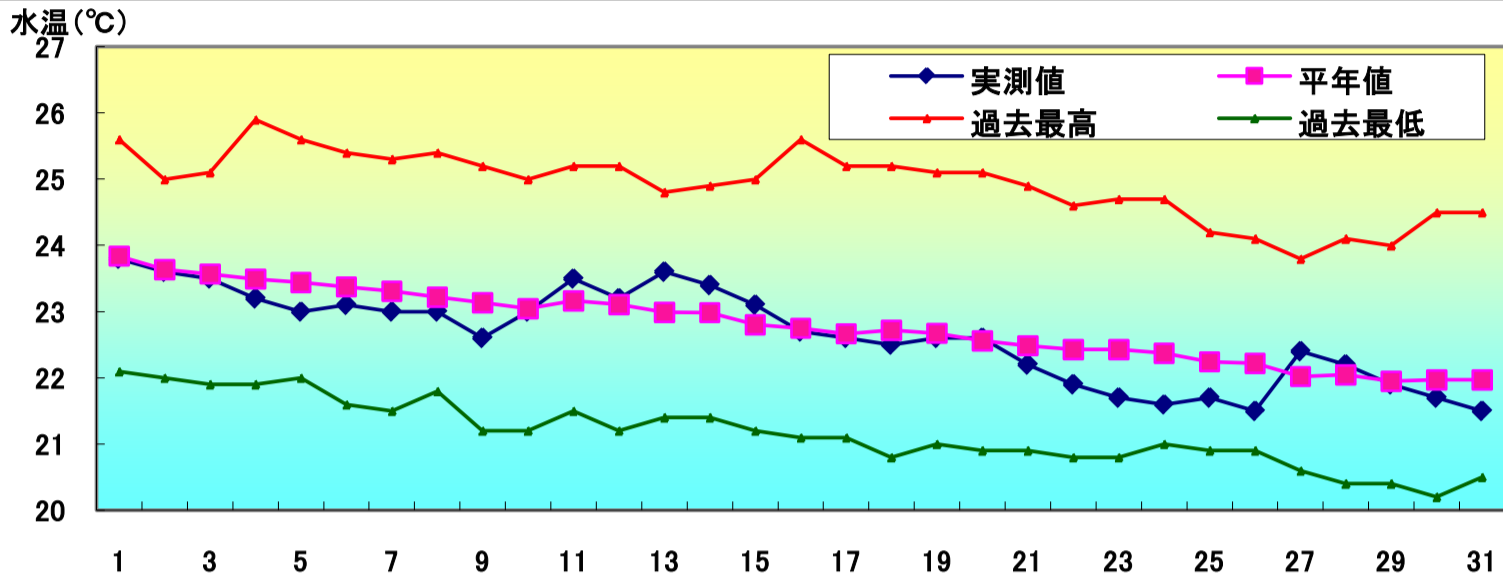

## 概要

二見湾定地水温の結果を図1に示しました。水温は、上旬および下旬は平年値をやや下回り、中旬は平年値をやや上回りました。月平均水温は、平年値より0.2℃低い22.6℃でした。

沿岸定点観測の結果を表1に示しました。聳島列島から父島にかけて(St.1~9,11~14)の表層および400~500mには、平年偏差よりも低い水温がありました。母島周辺(St.15~18)の400~500mには、平年偏差よりも低い水温がありました。(表1の数字の色:赤色は平均値+標準偏差以上、青色は平均値-標準偏差以下を示しています。)

平年差等温線を図3に示しました。St.2~12の0~100mおよび400~600m、St.16,18の400~600mに平年値よりも低い水温がありました。St.4~8およびSt.18の150mを中心に平年値よりも高い水温がありました。

定地水温は、青灯台下水深0.5mで測定

月平均  
22.6℃  
過去平均  
22.8℃

図1 12月の定地水温推移

・沿岸定点観測：月1回聳島列島~母島列島18ポイントで観測(図2参照) 1997年から  
(測定機器:Sea-Bird SBE19plus 鶴見精機XCTD、XBT)

表1 12月の沿岸定点観測概要

観測点	St.1	St.2	St.3	St.4	St.5	St.6	St.7	St.8	St.9
北緯	27° 50	27° 50	27° 40	27° 40	27° 30	27° 30	27° 20	27° 20	27° 10
東経	142° 00	142° 20	142° 00	142° 20	142° 00	142° 20	142° 00	142° 20	142° 00
観測日	12月24日	12月24日	12月24日	12月24日	12月24日	12月24日	12月25日	12月25日	12月25日
気温℃	18.8	20.9	19.3	19.0	19.1	19.0	18.3	17.7	18.3
透明度m									
水温℃									
水深0m	22.3	22.1	22.1	22.1	22.2	22.0	22.1	22.7	21.8
100m	21.2	21.7	21.6	22.1	21.8	21.4	22.0	21.7	21.4
200m		18.5	18.1	18.4	19.0	18.4	19.1	18.5	18.0
300m		16.6	16.6	16.4	16.8	16.4	16.7	16.6	16.8
400m		14.2	13.7	14.2	14.3	13.5	15.0	14.5	14.3
500m		11.9	11.1	10.7	10.6	9.9	11.3		11.6
観測点	St.10	St.11	St.12	St.13	St.14	St.15	St.16	St.17	St.18
北緯	27° 10	27° 00	27° 00	26° 50	26° 50	26° 40	26° 40	26° 30	26° 30
東経	142° 20	142° 00	142° 20	142° 00	142° 20	142° 00	142° 20	142° 00	142° 20
観測日	12月25日	12月25日	12月25日	12月18日	12月18日	12月18日	12月18日	12月18日	12月18日
気温℃	18.0	18.6	18.2	21.9	21.2	22.0	21.2	22.3	21.4
透明度m									
水温℃									
水深0m	22.9	22.8	22.8	23.2	23.5	23.5	24.0	23.4	24.0
100m	21.6	22.0	21.6	21.6	20.0	20.4	20.4	20.4	23.4
200m	18.0	18.3	18.0	17.6	17.7	17.9	17.8	17.7	18.0
300m	16.5	16.2	16.4	16.8	16.4	16.6	16.6	15.9	16.8
400m	13.9	14.4	14.1	14.1	14.0	13.5	14.4	12.9	14.7
500m	11.4	11.3	10.8	10.6	11.3	10.4	10.3	10.0	10.4

図2 観測点

図3 平年差等温線図

縦軸に水深(m)、横軸に小笠原沿岸定線の東側のポイント(St.2から18まで)を示しています。

バックナンバーは下記で公開中

[http://www.ifarc.metro.tokyo.jp/26\\_1322\\_53.html](http://www.ifarc.metro.tokyo.jp/26_1322_53.html)