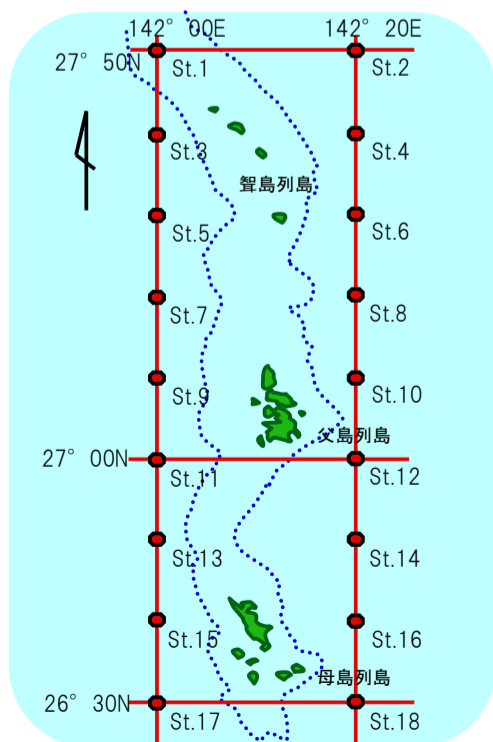

## 概要

二見湾定地水温の結果を図1に示しました。水温は、上旬および下旬は平年値をやや下回り、中旬は平年値をやや上回りました。月平均水温は、平年値より0.2℃低い22.6℃でした。

沿岸定点観測の結果を表1に示しました。聳島列島から父島にかけて(St.1~9,11~14)の表層および400~500mには、平年偏差よりも低い水温がありました。母島周辺(St.15~18)の400~500mには、平年偏差よりも低い水温がありました。(表1の数字の色:赤色は平均値+標準偏差以上、青色は平均値-標準偏差以下を示しています。)

平年差等温線を図3に示しました。St.2~12の0~100mおよび400~600m、St.16,18の400~600mに平年値よりも低い水温がありました。St.4~8およびSt.18の150mを中心に平年値よりも高い水温がありました。

定地水温は、青灯台下水深0.5mで測定

月平均  
22.6℃  
過去平均  
22.8℃

図1 12月の定地水温推移

・沿岸定点観測：月1回聳島列島~母島列島18ポイントで観測(図2参照) 1997年から  
(測定機器:Sea-Bird SBE19plus 鶴見精機XCTD、XBT)

表1 12月の沿岸定点観測概要

観測点	St.1	St.2	St.3	St.4	St.5	St.6	St.7	St.8	St.9
北緯	27° 50	27° 50	27° 40	27° 40	27° 30	27° 30	27° 20	27° 20	27° 10
東経	142° 00	142° 20	142° 00	142° 20	142° 00	142° 20	142° 00	142° 20	142° 00
観測日	12月24日	12月24日	12月24日	12月24日	12月24日	12月24日	12月25日	12月25日	12月25日
気温℃	18.8	20.9	19.3	19.0	19.1	19.0	18.3	17.7	18.3
透明度m									
水温℃									
水深0m	22.3	22.1	22.1	22.1	22.2	22.0	22.1	22.7	21.8
100m	21.2	21.7	21.6	22.1	21.8	21.4	22.0	21.7	21.4
200m		18.5	18.1	18.4	19.0	18.4	19.1	18.5	18.0
300m		16.6	16.6	16.4	16.8	16.4	16.7	16.6	16.8
400m		14.2	13.7	14.2	14.3	13.5	15.0	14.5	14.3
500m		11.9	11.1	10.7	10.6	9.9	11.3		11.6
観測点	St.10	St.11	St.12	St.13	St.14	St.15	St.16	St.17	St.18
北緯	27° 10	27° 00	27° 00	26° 50	26° 50	26° 40	26° 40	26° 30	26° 30
東経	142° 20	142° 00	142° 20	142° 00	142° 20	142° 00	142° 20	142° 00	142° 20
観測日	12月25日	12月25日	12月25日	12月18日	12月18日	12月18日	12月18日	12月18日	12月18日
気温℃	18.0	18.6	18.2	21.9	21.2	22.0	21.2	22.3	21.4
透明度m									
水温℃									
水深0m	22.9	22.8	22.8	23.2	23.5	23.5	24.0	23.4	24.0
100m	21.6	22.0	21.6	21.6	20.0	20.4	20.4	20.4	23.4
200m	18.0	18.3	18.0	17.6	17.7	17.9	17.8	17.7	18.0
300m	16.5	16.2	16.4	16.8	16.4	16.6	16.6	15.9	16.8
400m	13.9	14.4	14.1	14.1	14.0	13.5	14.4	12.9	14.7
500m	11.4	11.3	10.8	10.6	11.3	10.4	10.3	10.0	10.4

図2 観測点

図3 平年差等温線図

縦軸に水深(m)、横軸に小笠原沿岸定線の東側のポイント(St.2から18まで)を示しています。

バックナンバーは下記で公開中

[http://www.ifarc.metro.tokyo.jp/26\\_1322\\_53.html](http://www.ifarc.metro.tokyo.jp/26_1322_53.html)