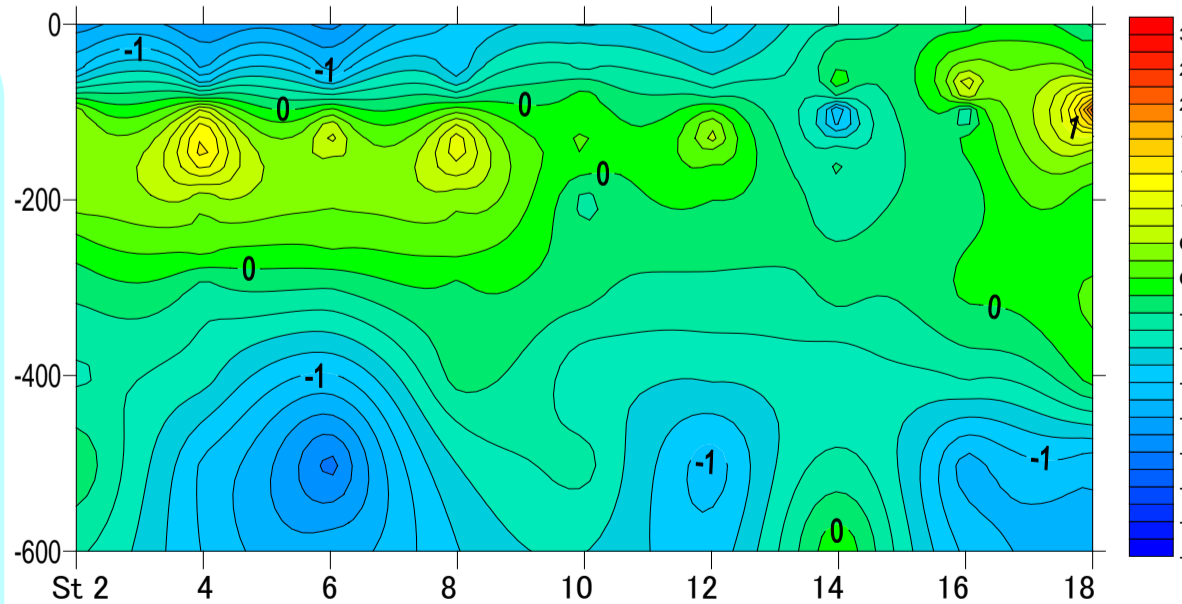

表1 12月の沿岸定点観測概要

観測点	St.1	St.2	St.3	St.4	St.5	St.6	St.7	St.8	St.9
北緯	27° 50	27° 50	27° 40	27° 40	27° 30	27° 30	27° 20	27° 20	27° 10
東経	142° 00	142° 20	142° 00	142° 20	142° 00	142° 20	142° 00	142° 20	142° 00
観測日	12月24日	12月24日	12月24日	12月24日	12月24日	12月24日	12月25日	12月25日	12月25日
気温℃	18.8	20.9	19.3	19.0	19.1	19.0	18.3	17.7	18.3
透明度m									
水温℃									
水深0m	22.3	22.1	22.1	22.1	22.2	22.0	22.1	22.7	21.8
100m	21.2	21.7	21.6	22.1	21.8	21.4	22.0	21.7	21.4
200m		18.5	18.1	18.4	19.0	18.4	19.1	18.5	18.0
300m		16.6	16.6	16.4	16.8	16.4	16.7	16.6	16.8
400m		14.2	13.7	14.2	14.3	13.5	15.0	14.5	14.3
500m		11.9	11.1	10.7	10.6	9.9	11.3		11.6
観測点	St.10	St.11	St.12	St.13	St.14	St.15	St.16	St.17	St.18
北緯	27° 10	27° 00	27° 00	26° 50	26° 50	26° 40	26° 40	26° 30	26° 30
東経	142° 20	142° 00	142° 20	142° 00	142° 20	142° 00	142° 20	142° 00	142° 20
観測日	12月25日	12月25日	12月25日	12月18日	12月18日	12月18日	12月18日	12月18日	12月18日
気温℃	18.0	18.6	18.2	21.9	21.2	22.0	21.2	22.3	21.4
透明度m									
水温℃									
水深0m	22.9	22.8	22.8	23.2	23.5	23.5	24.0	23.4	24.0
100m	21.6	22.0	21.6	21.6	20.0	20.4	20.4	20.4	23.4
200m	18.0	18.3	18.0	17.6	17.7	17.9	17.8	17.7	18.0
300m	16.5	16.2	16.4	16.8	16.4	16.6	16.6	15.9	16.8
400m	13.9	14.4	14.1	14.1	14.0	13.5	14.4	12.9	14.7
500m	11.4	11.3	10.8	10.6	11.3	10.4	10.3	10.0	10.4

図2 観測点

図3 平年差等温線図

縦軸に水深(m)、横軸に小笠原沿岸定線の東側のポイント(St.2から18まで)を示しています。

バックナンバーは下記で公開中

[http://www.ifarc.metro.tokyo.jp/26\\_1322\\_53.html](http://www.ifarc.metro.tokyo.jp/26_1322_53.html)