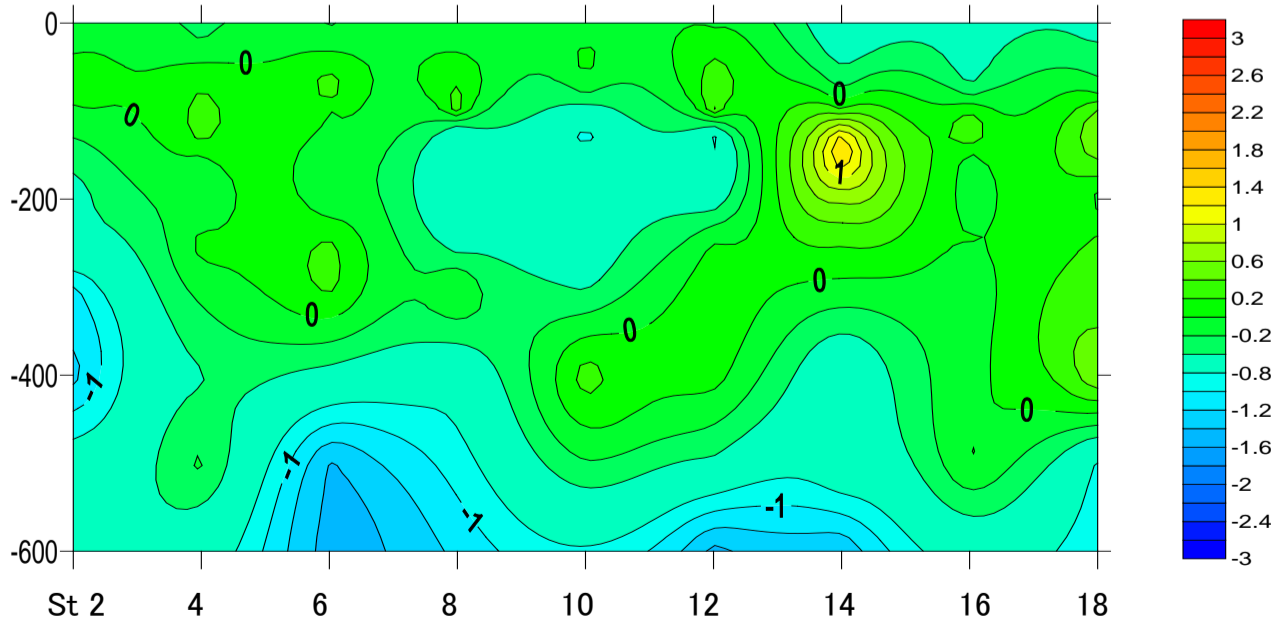

表1 1月の沿岸定点観測概要

観測点	St.1	St.2	St.3	St.4	St.5	St.6	St.7	St.8	St.9
北緯	27° 50	27° 50	27° 40	27° 40	27° 30	27° 30	27° 20	27° 20	27° 10
東経	142° 00	142° 20	142° 00	142° 20	142° 00	142° 20	142° 00	142° 20	142° 00
観測日	1月19日	1月19日	1月19日	1月19日	1月19日	1月19日	1月19日	1月19日	1月19日
気温℃	20.7	19.4	21.2	19.5	21.5	19.9	21.2	20.2	20.1
透明度m									
水温℃									
水深0m	20.8	21.4	20.4	21.3	20.7	21.4	21.2	21.5	21.3
100m	20.2	20.6	20.2	21.2	20.6	20.6	20.6	21.1	20.1
200m		17.4	19.8	17.9	18.6	18.1	19.7	17.7	18.3
300m		15.7	16.7	16.7	16.5	16.9	16.5	16.8	16.6
400m		13.7	13.8	14.5	14.3	14.2	14.6	13.9	14.5
500m		11.7	10.8	11.5	12.6	10.5	11.3		11.3
観測点	St.10	St.11	St.12	St.13	St.14	St.15	St.16	St.17	St.18
北緯	27° 10	27° 00	27° 00	26° 50	26° 50	26° 40	26° 40	26° 30	26° 30
東経	142° 20	142° 00	142° 20	142° 00	142° 20	142° 00	142° 20	142° 00	142° 20
観測日	1月19日	1月19日	1月19日	1月13日	1月13日	1月13日	1月13日	1月13日	1月13日
気温℃	20.1	18.6	20.2	19.9	21.9	20.7	22.0	21.1	23.2
透明度m									
水温℃									
水深0m	21.6	20.7	21.7	21.5	21.3	21.5	21.6	21.7	21.8
100m	20.4	20.4	21.1	20.8	21.0	21.3	21.0	19.8	21.4
200m	18.0	17.9	17.5	17.2	18.6	18.1	17.9	18.0	18.0
300m	16.1	16.8	16.7	15.5	16.5	16.3	16.4	16.0	16.7
400m	14.9	14.7	14.5	13.4	13.8	14.7	14.6	13.8	15.2
500m	11.4	11.1	11.5	10.8	11.2	10.6	11.9	10.6	10.7

図2 観測点

図3 平年差等温線図

縦軸に水深(m)、横軸に小笠原沿岸定線の東側のポイント(St.2から18まで)を示しています。

バックナンバーは下記で公開中

[http://www.ifarc.metro.tokyo.jp/26\\_1322\\_53.html](http://www.ifarc.metro.tokyo.jp/26_1322_53.html)