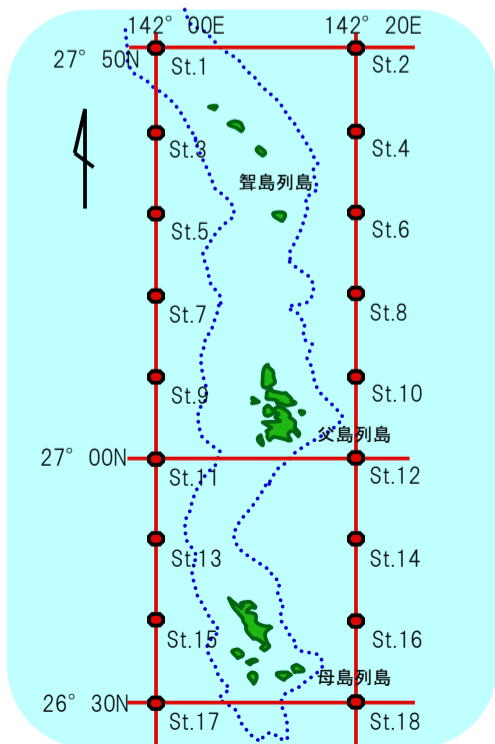

## 概要

二見湾定地水温の結果を図1に示しました。水温は、1ヶ月をとおして平年値から平年値を下回りました。月平均水温は、平年値より0.8℃低い20.8℃でした。

沿岸定点観測の結果を表1に示しました。父島列島の北西(St.7)および南東(St.14)の200mには、平年偏差よりも高い水温がありました。聳島列島から母島列島にかけて(St.2,3,5,6,9,11,13~15,17,18)の0mから500mには、断続的に平年偏差よりも低い水温がありました。(表1の数字の色:赤色は平均値+標準偏差以上、青色は平均値-標準偏差以下を示しています。)

平年差等温線を図3に示しました。St.2~18の300mから600m、St.8~12の200m、St.14~18の表層に平年値よりも低い水温がありました。St.14の150mを中心に平年値よりも高い水温がありました。

図1 1月の定地水温推移

・沿岸定点観測：月1回聳島列島~母島列島18ポイントで観測(図2参照) 1997年から  
(測定機器:Sea-Bird SBE19plus 鶴見精機XCTD、XBT)

表1 1月の沿岸定点観測概要

観測点	St.1	St.2	St.3	St.4	St.5	St.6	St.7	St.8	St.9
北緯	27° 50	27° 50	27° 40	27° 40	27° 30	27° 30	27° 20	27° 20	27° 10
東経	142° 00	142° 20	142° 00	142° 20	142° 00	142° 20	142° 00	142° 20	142° 00
観測日	1月19日	1月19日	1月19日	1月19日	1月19日	1月19日	1月19日	1月19日	1月19日
気温℃	20.7	19.4	21.2	19.5	21.5	19.9	21.2	20.2	20.1
透明度m									
水温℃									
水深0m	20.8	21.4	20.4	21.3	20.7	21.4	21.2	21.5	21.3
100m	20.2	20.6	20.2	21.2	20.6	20.6	20.6	21.1	20.1
200m		17.4	19.8	17.9	18.6	18.1	19.7	17.7	18.3
300m		15.7	16.7	16.7	16.5	16.9	16.5	16.8	16.6
400m		13.7	13.8	14.5	14.3	14.2	14.6	13.9	14.5
500m		11.7	10.8	11.5	12.6	10.5	11.3		11.3
観測点	St.10	St.11	St.12	St.13	St.14	St.15	St.16	St.17	St.18
北緯	27° 10	27° 00	27° 00	26° 50	26° 50	26° 40	26° 40	26° 30	26° 30
東経	142° 20	142° 00	142° 20	142° 00	142° 20	142° 00	142° 20	142° 00	142° 20
観測日	1月19日	1月19日	1月19日	1月13日	1月13日	1月13日	1月13日	1月13日	1月13日
気温℃	20.1	18.6	20.2	19.9	21.9	20.7	22.0	21.1	23.2
透明度m									
水温℃									
水深0m	21.6	20.7	21.7	21.5	21.3	21.5	21.6	21.7	21.8
100m	20.4	20.4	21.1	20.8	21.0	21.3	21.0	19.8	21.4
200m	18.0	17.9	17.5	17.2	18.6	18.1	17.9	18.0	18.0
300m	16.1	16.8	16.7	15.5	16.5	16.3	16.4	16.0	16.7
400m	14.9	14.7	14.5	13.4	13.8	14.7	14.6	13.8	15.2
500m	11.4	11.1	11.5	10.8	11.2	10.6	11.9	10.6	10.7

図2 観測点

図3 平年差等温線図

縦軸に水深(m)、横軸に小笠原沿岸定線の東側のポイント(St.2から18まで)を示しています。

バックナンバーは下記で公開中

[http://www.ifarc.metro.tokyo.jp/26\\_1322\\_53.html](http://www.ifarc.metro.tokyo.jp/26_1322_53.html)