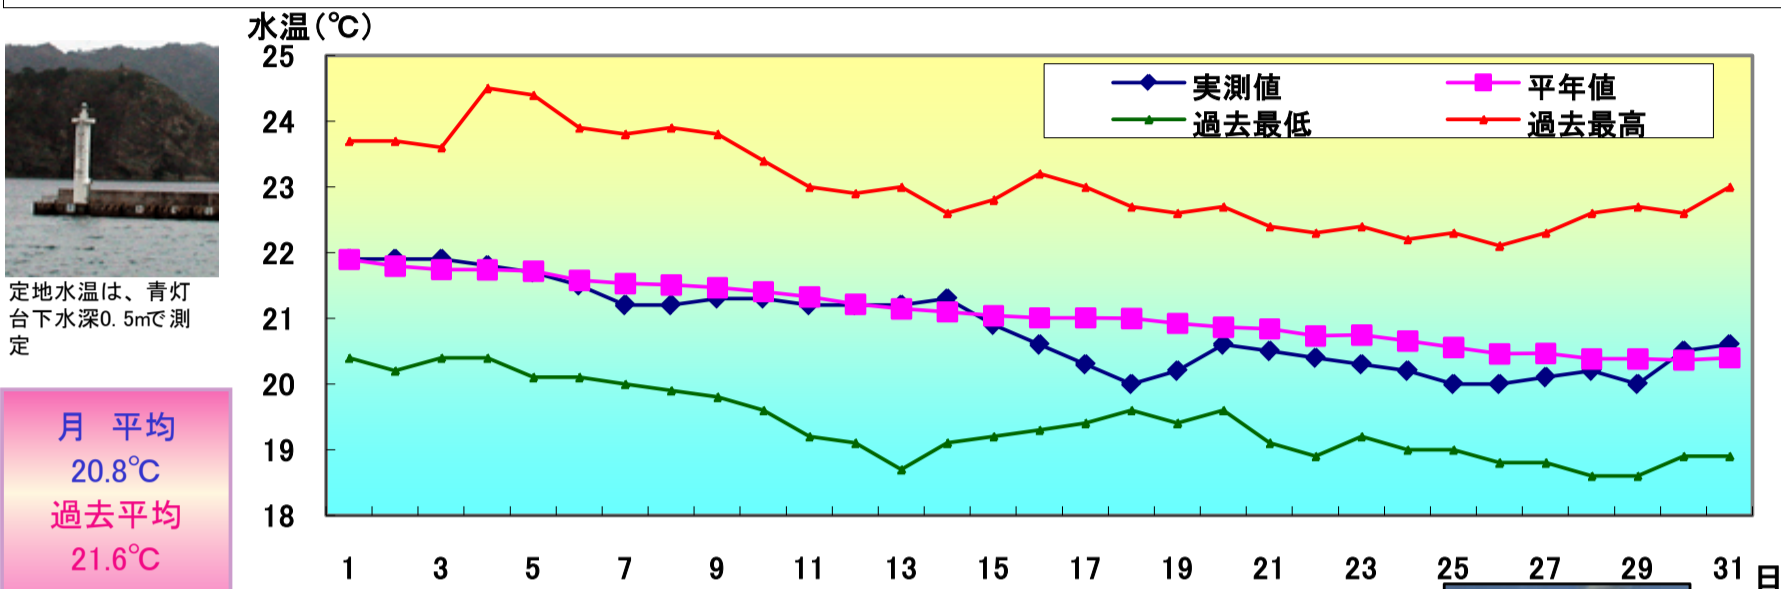

## 概要

二見湾定地水温の結果を図1に示しました。水温は、1ヶ月をとおして平年値から平年値を下回りました。月平均水温は、平年値より0.8℃低い20.8℃でした。

沿岸定点観測の結果を表1に示しました。父島列島の北西(St.7)および南東(St.14)の200mには、平年偏差よりも高い水温がありました。聳島列島から母島列島にかけて(St.2,3,5,6,9,11,13~15,17,18)の0mから500mには、断続的に平年偏差よりも低い水温がありました。(表1の数字の色:赤色は平均値+標準偏差以上、青色は平均値-標準偏差以下を示しています。)

平年差等温線を図3に示しました。St.2~18の300mから600m、St.8~12の200m、St.14~18の表層に平年値よりも低い水温がありました。St.14の150mを中心に平年値よりも高い水温がありました。

図1 1月の定地水温推移

・沿岸定点観測：月1回聳島列島~母島列島18ポイントで観測(図2参照) 1997年から  
(測定機器:Sea-Bird SBE19plus 鶴見精機XCTD、XBT)

表1 1月の沿岸定点観測概要

観測点	St.1	St.2	St.3	St.4	St.5	St.6	St.7	St.8	St.9
北緯	27° 50	27° 50	27° 40	27° 40	27° 30	27° 30	27° 20	27° 20	27° 10
東経	142° 00	142° 20	142° 00	142° 20	142° 00	142° 20	142° 00	142° 20	142° 00
観測日	1月19日	1月19日	1月19日	1月19日	1月19日	1月19日	1月19日	1月19日	1月19日
気温℃	20.7	19.4	21.2	19.5	21.5	19.9	21.2	20.2	20.1
透明度m									
水温℃									
水深0m	20.8	21.4	20.4	21.3	20.7	21.4	21.2	21.5	21.3
100m	20.2	20.6	20.2	21.2	20.6	20.6	20.6	21.1	20.1
200m		17.4	19.8	17.9	18.6	18.1	19.7	17.7	18.3
300m		15.7	16.7	16.7	16.5	16.9	16.5	16.8	16.6
400m		13.7	13.8	14.5	14.3	14.2	14.6	13.9	14.5
500m		11.7	10.8	11.5	12.6	10.5	11.3		11.3
観測点	St.10	St.11	St.12	St.13	St.14	St.15	St.16	St.17	St.18
北緯	27° 10	27° 00	27° 00	26° 50	26° 50	26° 40	26° 40	26° 30	26° 30
東経	142° 20	142° 00	142° 20	142° 00	142° 20	142° 00	142° 20	142° 00	142° 20
観測日	1月19日	1月19日	1月19日	1月13日	1月13日	1月13日	1月13日	1月13日	1月13日
気温℃	20.1	18.6	20.2	19.9	21.9	20.7	22.0	21.1	23.2
透明度m									
水温℃									
水深0m	21.6	20.7	21.7	21.5	21.3	21.5	21.6	21.7	21.8
100m	20.4	20.4	21.1	20.8	21.0	21.3	21.0	19.8	21.4
200m	18.0	17.9	17.5	17.2	18.6	18.1	17.9	18.0	18.0
300m	16.1	16.8	16.7	15.5	16.5	16.3	16.4	16.0	16.7
400m	14.9	14.7	14.5	13.4	13.8	14.7	14.6	13.8	15.2
500m	11.4	11.1	11.5	10.8	11.2	10.6	11.9	10.6	10.7