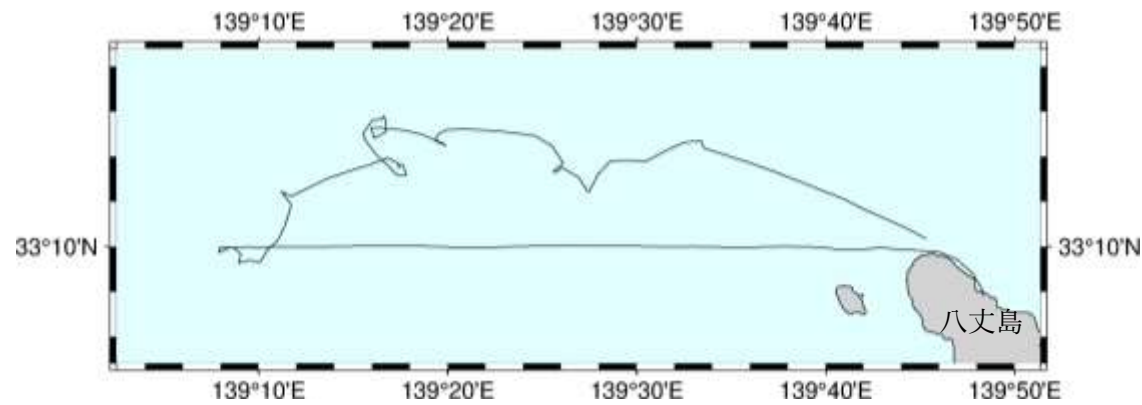

## 漁業調査指導船による漂流軽石の発見情報について（3月8日現在）

本日、「みやこ」、および「たくなん」による情報収集を行いました。軽石は発見されませんでした。

航跡は、図のとおりです。

図1 漁業調査指導船「たくなん」航跡図

図2 漁業調査指導船「みやこ」航跡図