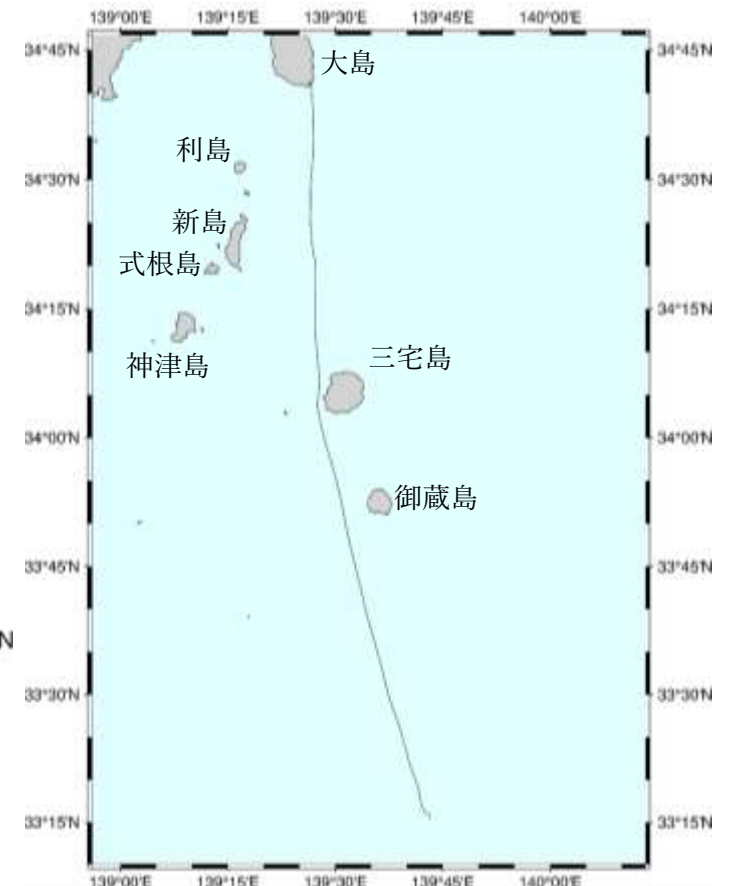

## 漁業調査指導船による漂流軽石の発見情報について（3月8日現在）

本日、「みやこ」、および「たくなん」による情報収集を行いました。軽石は発見されませんでした。

航跡は、図のとおりです。

図1 漁業調査指導船「たくなん」航跡図

図2 漁業調査指導船「みやこ」航跡図