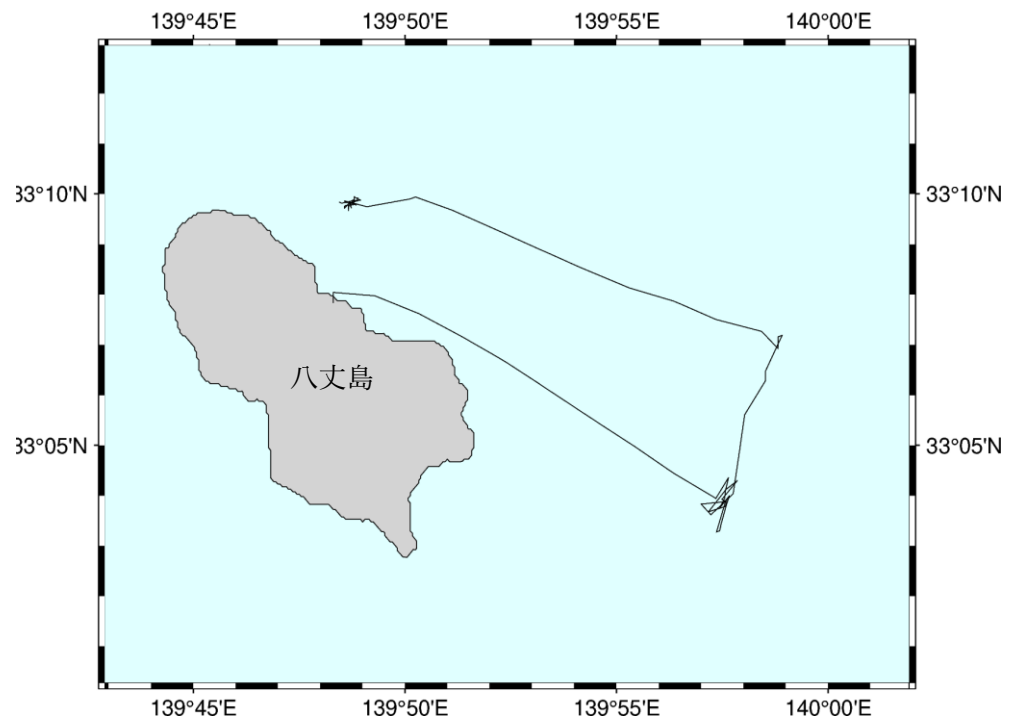

## 漁業調査指導船による漂流軽石の発見情報について（3月17日現在）

漁業調査指導船「みやこ」、「たくなん」および「興洋」による情報収集を行いました。軽石は発見されませんでした。  
航跡は図のとおりです。

図1 漁業調査指導船「みやこ」航跡図

図2 漁業調査指導船「たくなん」航跡図

図3 漁業調査指導船「興洋」航跡図