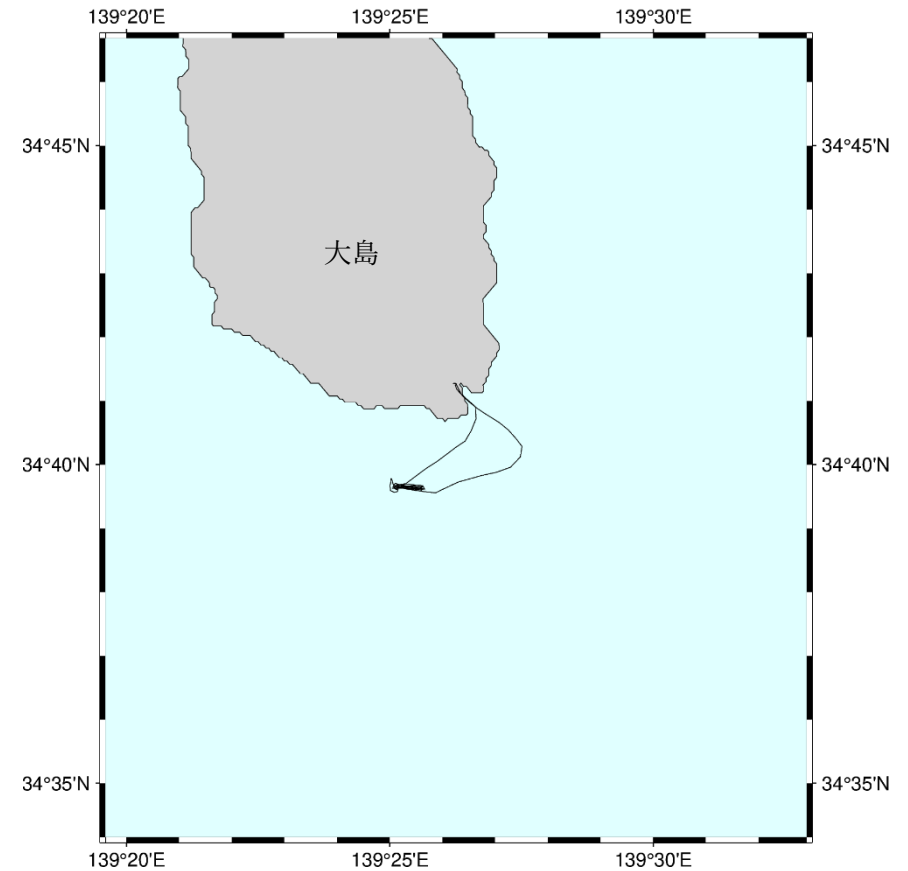

## 漁業調査指導船による漂流軽石の発見情報について（3月17日現在）

漁業調査指導船「みやこ」、「たくなん」および「興洋」による情報収集を行いました。軽石は発見されませんでした。  
航跡は図のとおりです。

図1 漁業調査指導船「みやこ」航跡図

図2 漁業調査指導船「たくなん」航跡図

図3 漁業調査指導船「興洋」航跡図