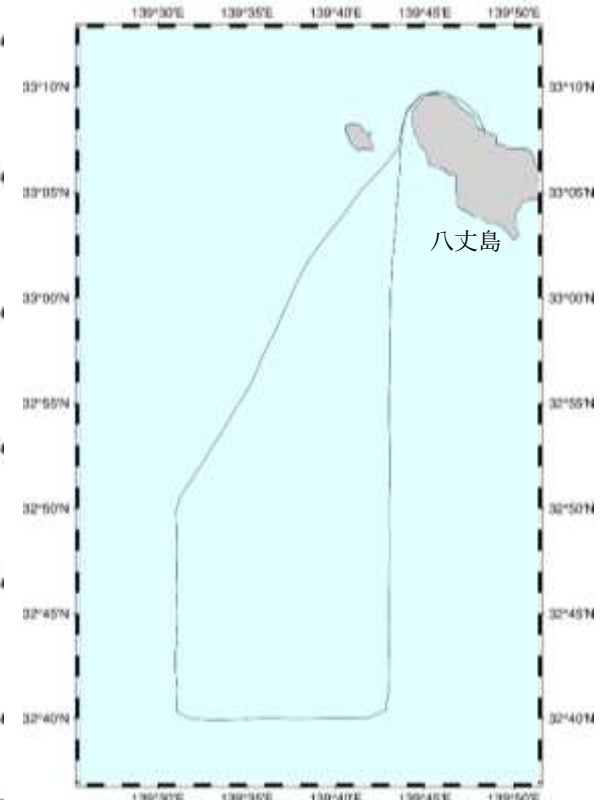

漁業調査指導船による漂流軽石の発見情報について（2月19日現在）

本日、「みやこ」および「たくなん」による情報収集を行いました。軽石は発見されませんでした。
なお、航跡図は図1、2のとおりです。

図1 漁業調査指導船「みやこ」航跡図

図2 漁業調査指導船「たくなん」航跡図