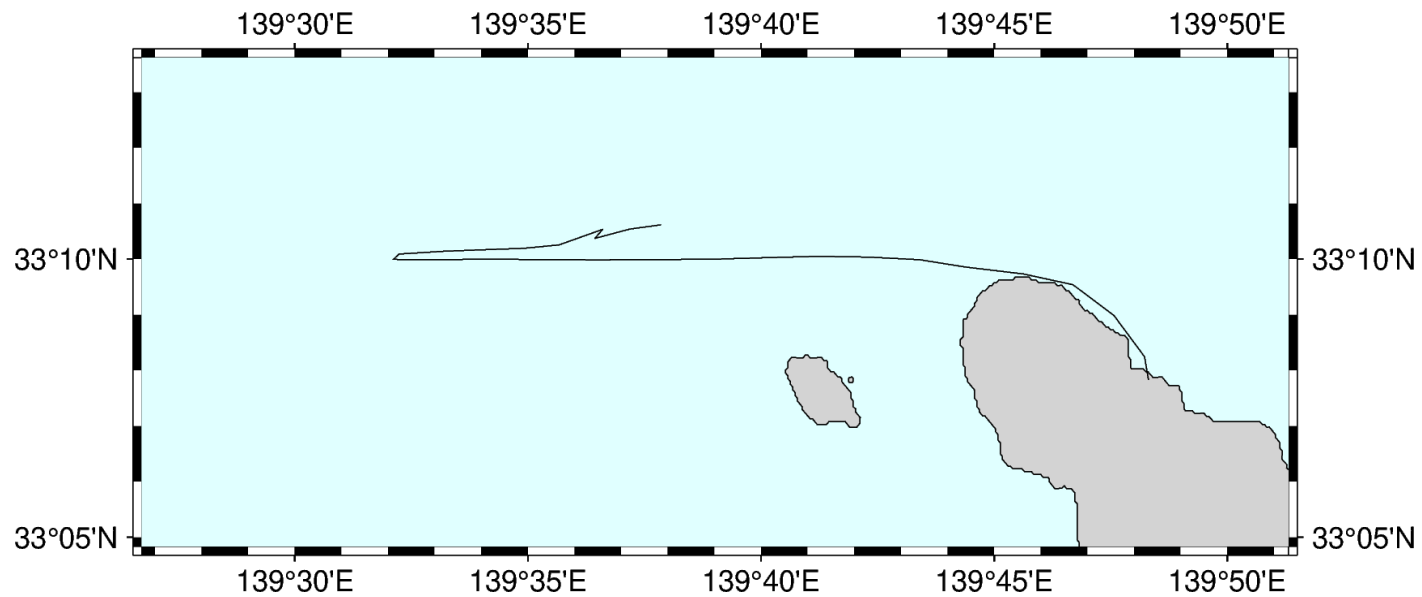

## 漁業調査指導船による漂流軽石の発見情報について（2月9日現在）

本日、「たくなん」による情報収集を行いました。軽石は発見されませんでした。  
なお、航跡図は図のとおりです。

図 漁業調査指導船「たくなん」航跡図