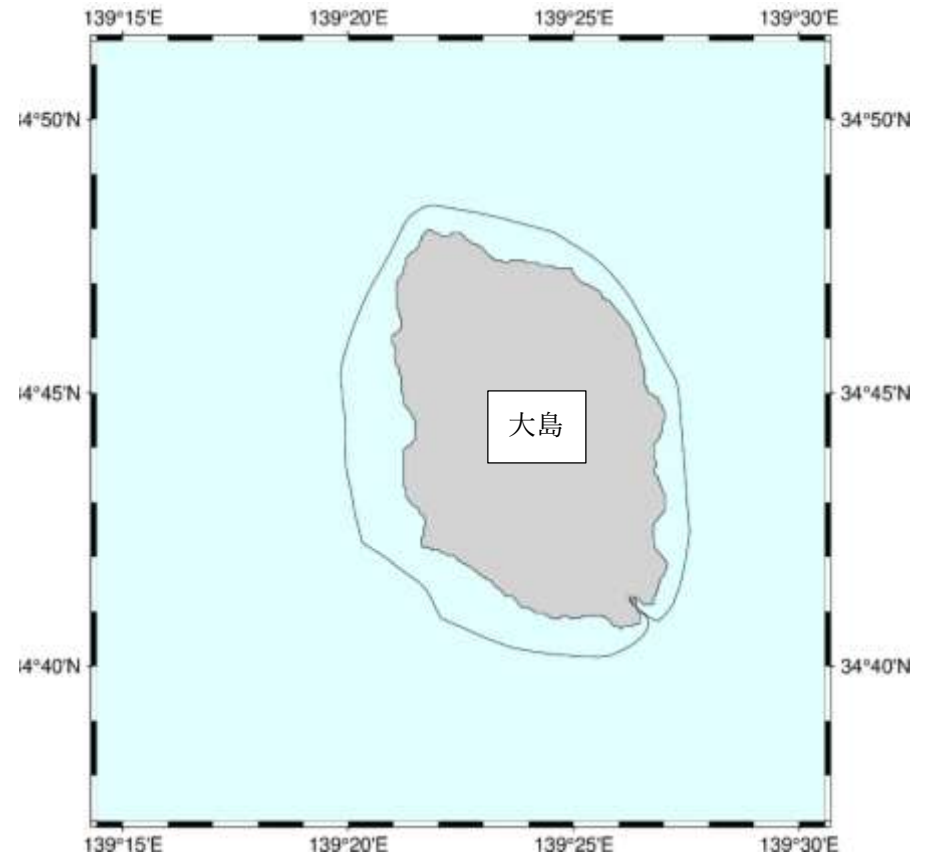

漁業調査指導船による漂流軽石に関する情報について（11月25日現在）

本日、「みやこ」による情報収集を行いました。軽石は発見されませんでした。

航跡図は右図のとおりです。

漁業調査指導船「みやこ」航跡図