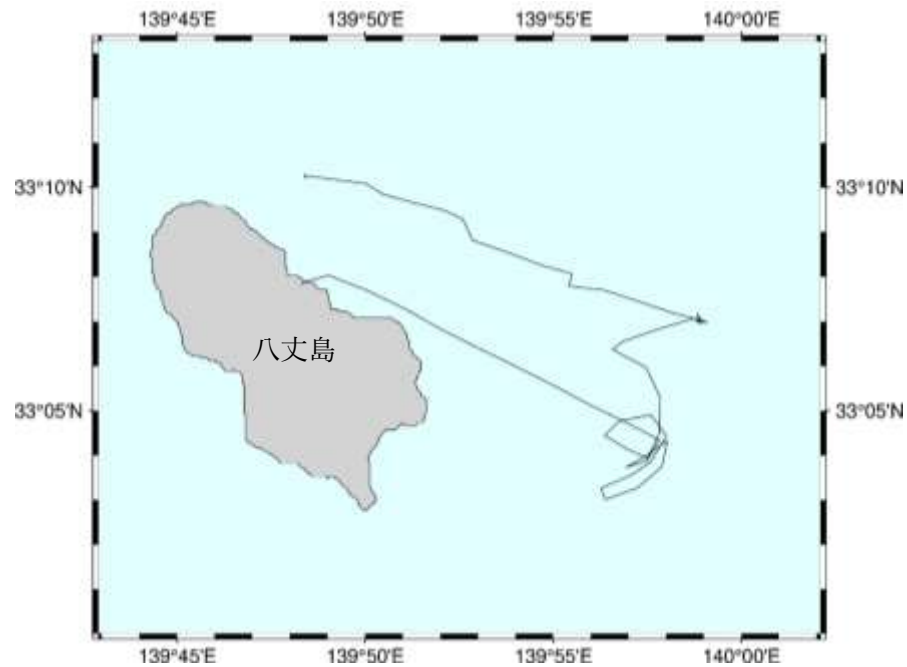

漁業調査指導船による漂流軽石の発見情報について（3月1日現在）

本日、「みやこ」、および「たくなん」による情報収集を行いました
が、軽石は発見されませんでした。
航跡は、右図のとおりです。

図1 漁業調査指導船「たくなん」航跡図

図2 漁業調査指導船「みやこ」航跡図