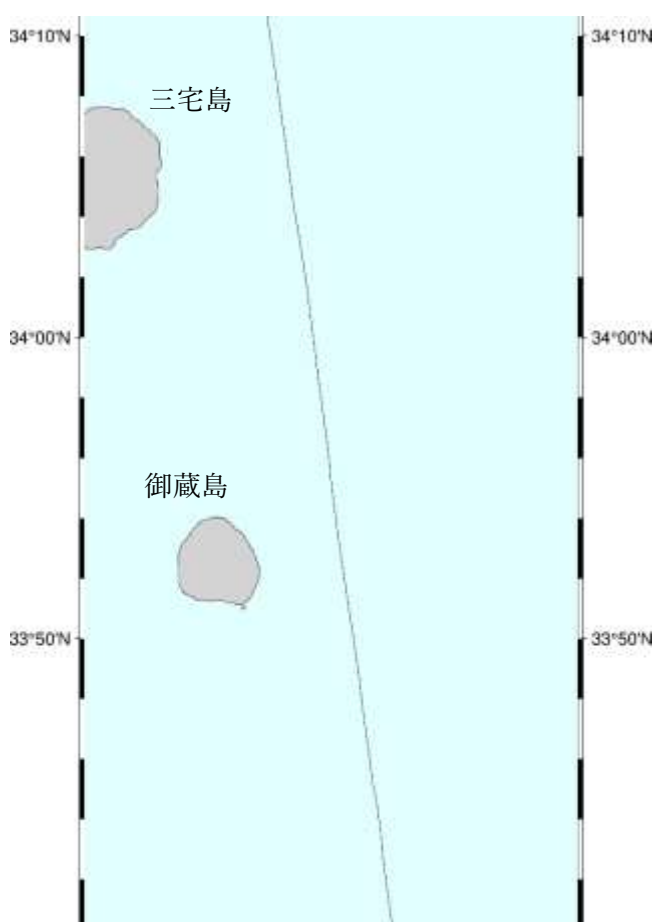

## 漁業調査指導船による漂流軽石の発見情報について（1月16日現在）

本日、「たくなん」による情報収集を行いました  
が、軽石は発見されませんでした。  
なお、航跡図は図1～4のとおりです。

図1 漁業調査指導船「たくなん」航跡図①

図2 漁業調査指導船「たくなん」航跡図②

図3 漁業調査指導船「たくなん」航跡図③

図4 漁業調査指導船「たくなん」航跡図④