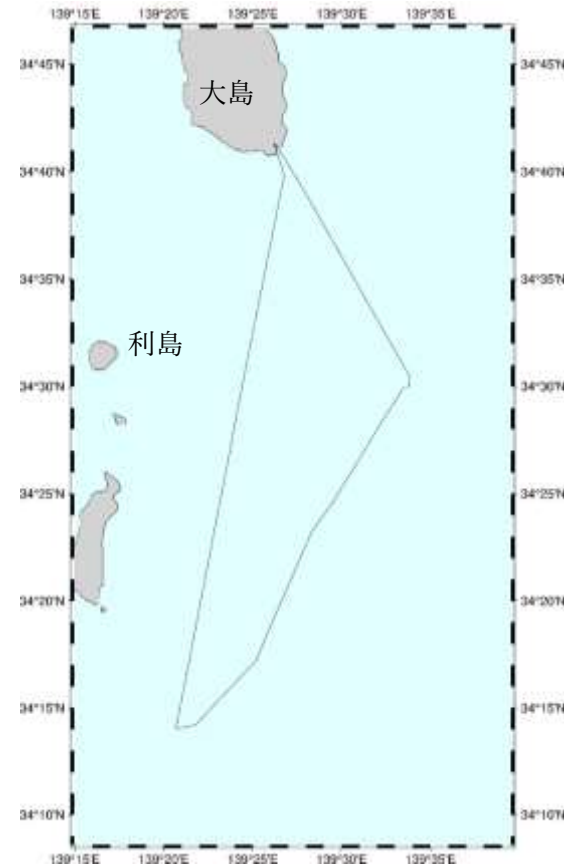

## 漁業調査指導船による漂流軽石の発見情報について（3月25日現在）

漁業調査指導船「みやこ」、「やしお」、「たくなん」による情報収集を行いました。軽石は発見されませんでした。  
航跡は図のとおりです。

図1 漁業調査指導船「みやこ」航跡図

図2 漁業調査指導船「やしお」航跡図

図3 漁業調査指導船「たくなん」航跡図