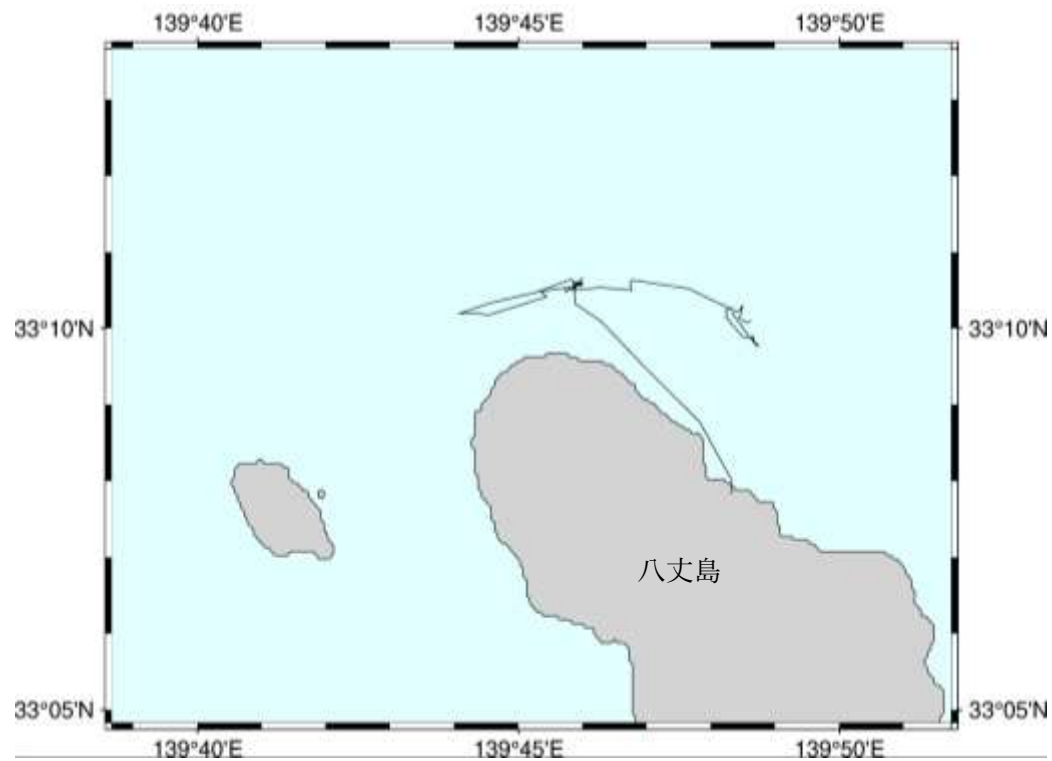

## 漁業調査指導船による漂流軽石の発見情報について（3月25日現在）

漁業調査指導船「みやこ」、「やしお」、「たくなん」による情報収集を行いました。軽石は発見されませんでした。  
航跡は図のとおりです。

図1 漁業調査指導船「みやこ」航跡図

図2 漁業調査指導船「やしお」航跡図

図3 漁業調査指導船「たくなん」航跡図