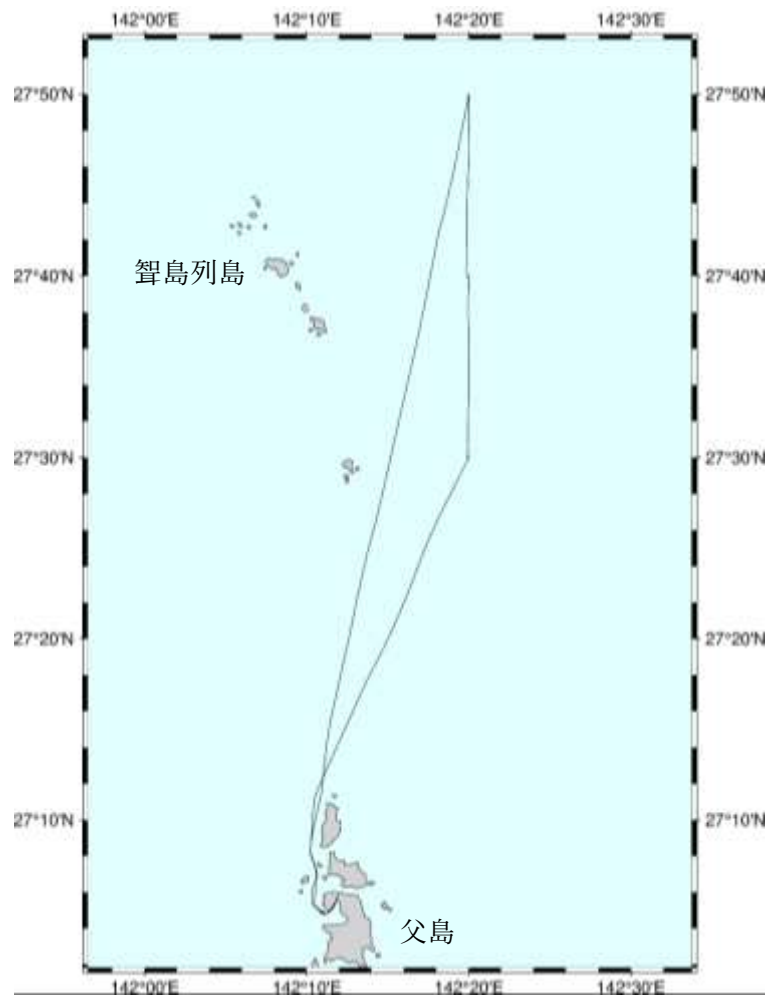

漁業調査指導船による漂流軽石の発見情報について（3月14日現在）

漁業調査指導船「みやこ」、「やしお」、および「興洋」による情報収集を行いました。軽石は発見されませんでした。
航跡は図のとおりです。

図1 漁業調査指導船「みやこ」航跡図

図2 漁業調査指導船「やしお」航跡図

図3 漁業調査指導船「興洋」航跡図