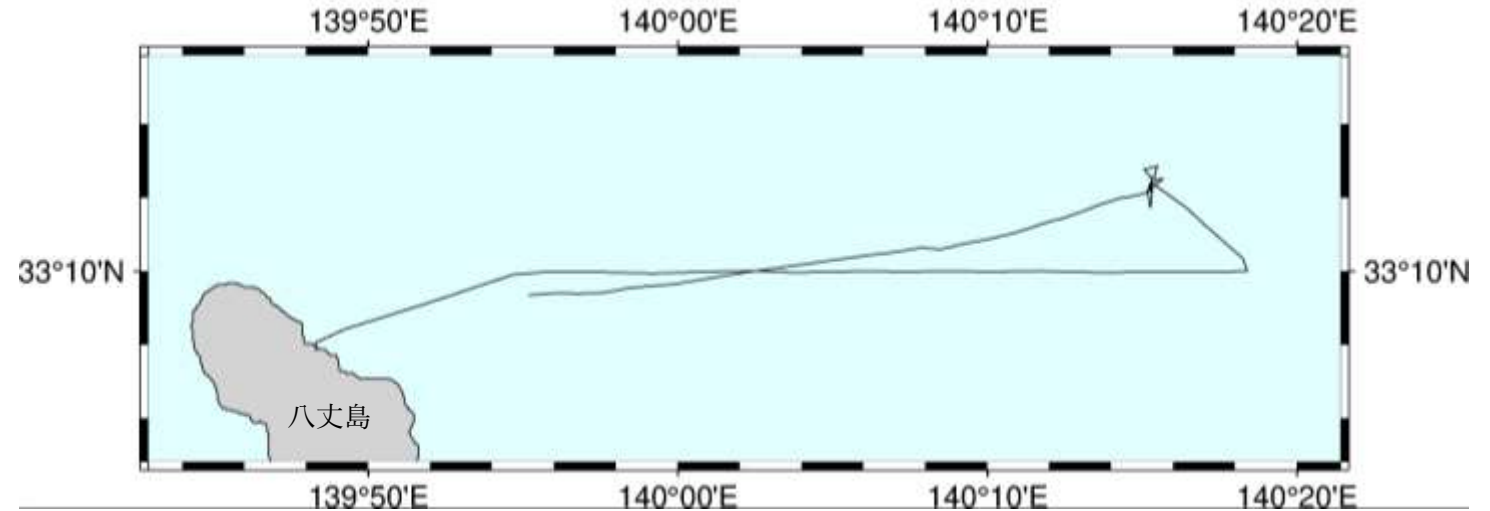

漁業調査指導船による漂流軽石の発見情報について（2月8日現在）

本日、「たくなん」による情報収集を行いました。軽石は発見されませんでした。
なお、航跡図は図のとおりです。

図 漁業調査指導船「たくなん」航跡図