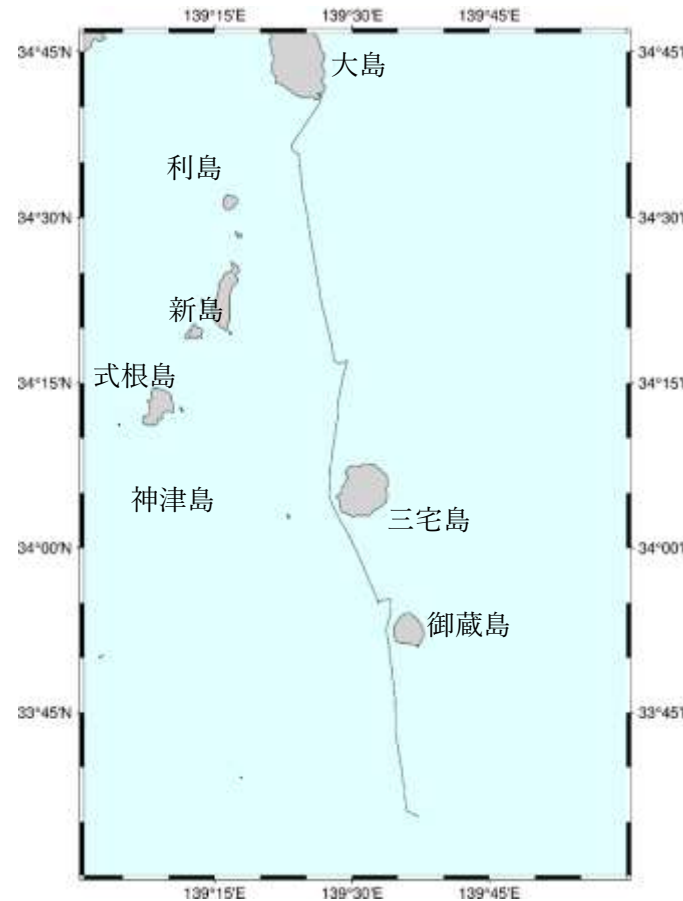

## 漁業調査指導船による漂流軽石の発見情報について（3月2日現在）

本日、「みやこ」、および「興洋」による  
情報収集を行いました。軽石は発見され  
ませんでした。  
航跡は、右図のとおりです。

図1 漁業調査指導船「みやこ」航跡図

図2 漁業調査指導船「興洋」航跡図