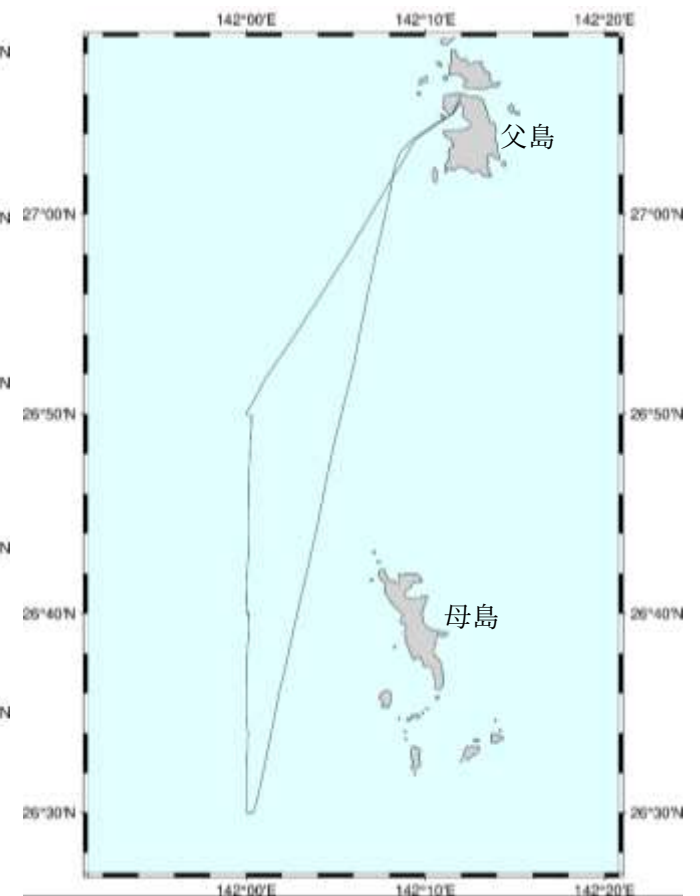

## 漁業調査指導船による漂流軽石の発見情報について（3月2日現在）

本日、「みやこ」、および「興洋」による  
情報収集を行いました。軽石は発見され  
ませんでした。  
航跡は、右図のとおりです。

図1 漁業調査指導船「みやこ」航跡図

図2 漁業調査指導船「興洋」航跡図