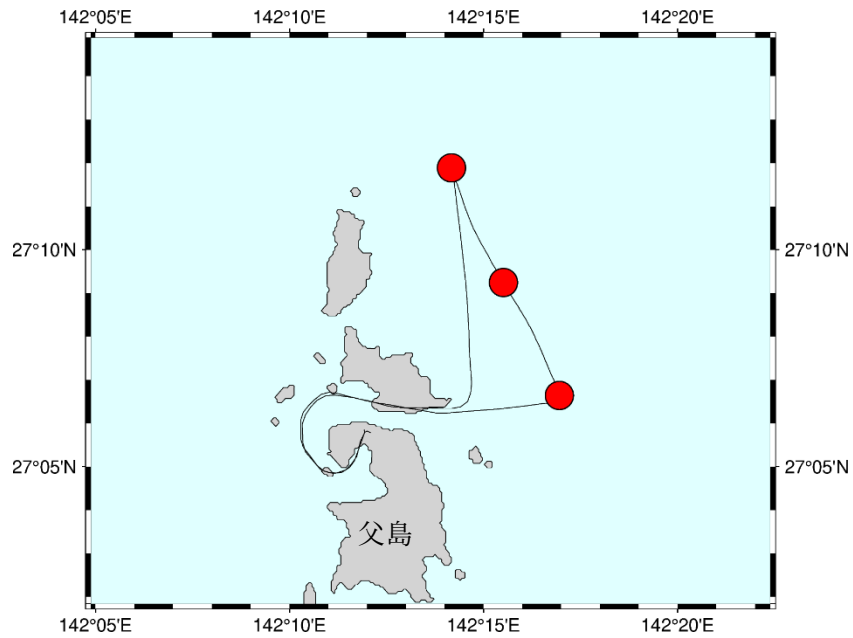

## 漁業調査指導船による漂流軽石の発見情報について（3月23日現在）

漁業調査指導船「興洋」および「やしお」による情報収集を行いました。  
軽石は発見されませんでした。  
航跡は図のとおりです。

図1 漁業調査指導船「興洋」航跡図

図2 漁業調査指導船「やしお」航跡図