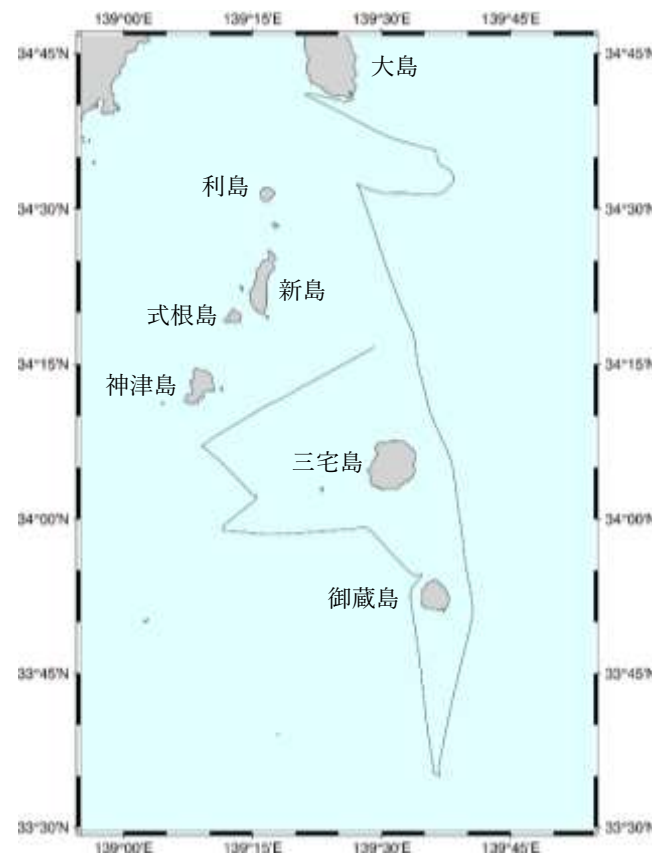

漁業調査指導船による漂流軽石の発見情報について（2月25日現在）

本日、「みやこ」、および「興洋」による情報収集を行いました。軽石は発見されませんでした。

なお、航跡図は図のとおりです。

図1 漁業調査指導船「みやこ」航跡図

図2 漁業調査指導船「興洋」航跡図