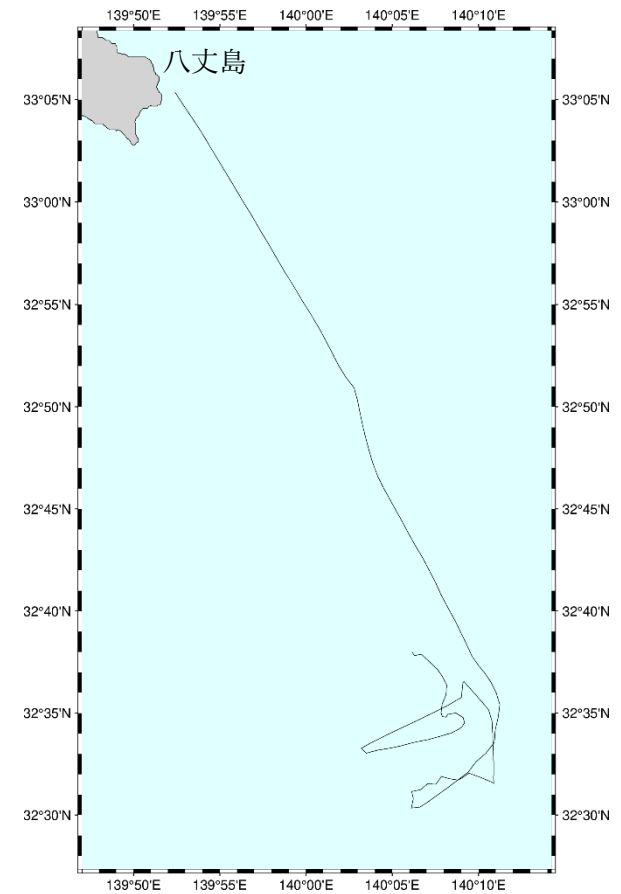

漁業調査指導船による漂流軽石の発見情報について（3月18日現在）

漁業調査指導船「興洋」および「たくなん」による情報収集を行いました。
軽石は発見されませんでした。
航跡は図のとおりです。

図1 漁業調査指導船「興洋」航跡図

図2 漁業調査指導船「たくなん」航跡図