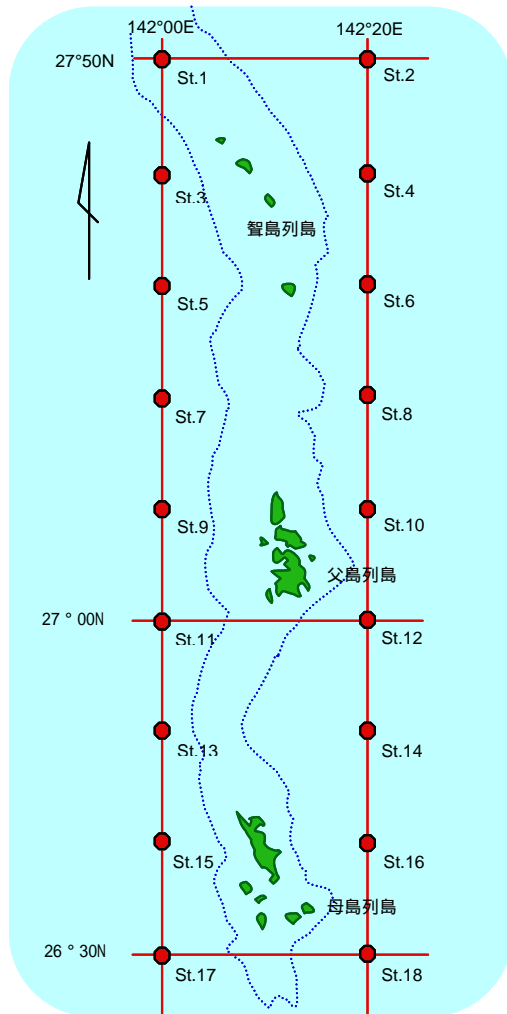

おがさわら 海の情報

2003年7月22日発行 都庁総務局 小笠原支庁 東京都小笠原水産センター
 Vol.6 No.4 通巻62号 100-2101東京都小笠原村父島字清瀬
 2003年7月号 Phone: 04998-2-2545 Fax: 04998-2-2546

小笠原群島周辺海域における海洋観測結果と父島二見湾表層水温の連続観測結果概要等についてお知らせいたします。

- ・沿岸定点観測 2003年7月8,9,10日、蟹島列島～母島列島18ポイント(図1、表1)、観測は小笠原水産センター調査指導船「興洋(こうよう)」(46t)
- ・二見湾定地水温 2003年6月1～30日、毎日午前中1回、父島二見湾内青灯台定点にて表層水温を測定(図2)

概要：6月の定地水温は、前半半年と比べ低かったが、上昇傾向に転じ月末には上回った。7月の沿岸定点観測では、先月と比べ、各Stで水温は高く、表層では平年値+標準偏差値を上回る所が多かった(表1の数字の色：赤色は平均値+標準偏差値以上、青色は平均値-標準偏差値以下を示している)。

上図は、縦軸に水深、横軸に小笠原沿岸定線東側のポイント、St2から18までを取り、等温線図を示しました。

図1 小笠原沿岸観測定点

図2 小笠原父島二見湾定地水温

表1 小笠原沿岸観測定点観測概要

観測点	St.1	St.2	St.3	St.4	St.5	St.6	St.7	St.8	St.9
北緯	27° 50	27° 50	27° 40	27° 40	27° 30	27° 30	27° 20	27° 20	27° 10
東経	142° 00	142° 20	142° 00	142° 20	142° 00	142° 20	142° 00	142° 20	142° 00
観測日	7月10日	7月10日	7月10日	7月10日	7月10日	7月10日	7月9日	7月9日	7月9日
気温	26.7	26.6	26.8	29.4	26.9	29.8	27.7	29.9	27.1
透明度m	46	43	50	44	43	44	47	45	49
水深0m	28.44	28.50	28.03	29.19	27.66	29.19	28.58	29.37	28.20
100m	20.18	20.96	20.34	20.40	20.07	19.77	20.84	20.23	20.05
200m		18.23	18.28	18.23	18.37	17.83	18.21	18.39	17.96
300m		17.21	16.62	16.87	16.19	16.75	16.62	16.87	16.25
400m		16.27	15.52	15.87	15.36	15.24	15.28	14.63	15.92
500m		12.13	11.88		11.87	12.90	12.29		11.65
観測点	St.10	St.11	St.12	St.13	St.14	St.15	St.16	St.17	St.18
北緯	27° 10	27° 00	27° 00	26° 50	26° 50	26° 40	26° 40	26° 30	26° 30
東経	142° 20	142° 00	142° 20	142° 00	142° 20	142° 00	142° 20	142° 00	142° 20
観測日	7月9日	7月9日	7月9日	7月8日	7月8日	7月8日	7月8日	7月8日	7月8日
気温	27.7	28.3	28.5	28.3	30.1	28.0	30.0	28.6	30.5
透明度m	45	50	49	49	54	50	49	49	51
水深0m	29.31	28.51	28.98	26.81	28.98	28.48	28.83	27.42	28.51
100m	20.46	20.84	19.37	19.54	19.57	19.35	19.65	19.37	18.83
200m	18.39	18.09	18.01	17.83	17.99	18.31	17.66	18.15	17.58
300m	16.74	17.30	16.49	16.41	16.66	16.99	16.03	17.06	16.35
400m	14.96	15.67	15.67	15.56	15.49	15.36	15.33	14.62	15.42
500m	11.85	12.56	11.54	12.43	11.82	12.59		12.50	11.61