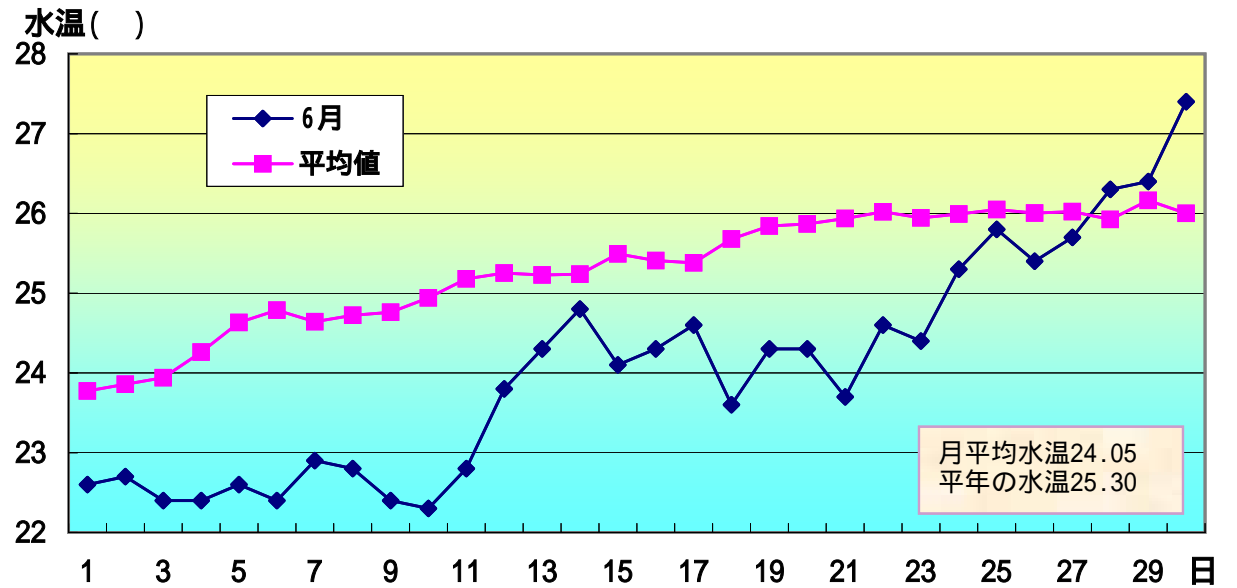

おがさわら 海の情報

2003年7月22日発行 都庁総務局 小笠原支庁 東京都小笠原水産センター
 Vol.6 No.4 通巻62号 100-2101東京都小笠原村父島字清瀬
 2003年7月号 Phone: 04998-2-2545 Fax: 04998-2-2546

小笠原群島周辺海域における海洋観測結果と父島二見湾表層水温の連続観測結果概要等についてお知らせいたします。

- ・沿岸定点観測 2003年7月8,9,10日、蟹島列島～母島列島18ポイント(図1、表1)、観測は小笠原水産センター調査指導船「興洋(こうよう)」(46t)
- ・二見湾定地水温 2003年6月1～30日、毎日午前中1回、父島二見湾内青灯台定点にて表層水温を測定(図2)

概要：6月の定地水温は、前半半年と比べ低かったが、上昇傾向に転じ月末には上回った。7月の沿岸定点観測では、先月と比べ、各Stで水温は高く、表層では平年値+標準偏差値を上回る所が多かった(表1の数字の色：赤色は平均値+標準偏差値以上、青色は平均値-標準偏差値以下を示している)。

上図は、縦軸に水深、横軸に小笠原沿岸定線東側のポイント、St2から18までを取り、等温線図を示しました。

図1 小笠原沿岸観測定点

図2 小笠原父島二見湾定地水温

表1 小笠原沿岸観測定点観測概要

観測点	St.1	St.2	St.3	St.4	St.5	St.6	St.7	St.8	St.9
北緯	27° 50	27° 50	27° 40	27° 40	27° 30	27° 30	27° 20	27° 20	27° 10
東経	142° 00	142° 20	142° 00	142° 20	142° 00	142° 20	142° 00	142° 20	142° 00
観測日	7月10日	7月10日	7月10日	7月10日	7月10日	7月10日	7月9日	7月9日	7月9日
気温	26.7	26.6	26.8	29.4	26.9	29.8	27.7	29.9	27.1
透明度m	46	43	50	44	43	44	47	45	49
水深0m	28.44	28.50	28.03	29.19	27.66	29.19	28.58	29.37	28.20
100m	20.18	20.96	20.34	20.40	20.07	19.77	20.84	20.23	20.05
200m		18.23	18.28	18.23	18.37	17.83	18.21	18.39	17.96
300m		17.21	16.62	16.87	16.19	16.75	16.62	16.87	16.25
400m		16.27	15.52	15.87	15.36	15.24	15.28	14.63	15.92
500m		12.13	11.88		11.87	12.90	12.29		11.65
観測点	St.10	St.11	St.12	St.13	St.14	St.15	St.16	St.17	St.18
北緯	27° 10	27° 00	27° 00	26° 50	26° 50	26° 40	26° 40	26° 30	26° 30
東経	142° 20	142° 00	142° 20	142° 00	142° 20	142° 00	142° 20	142° 00	142° 20
観測日	7月9日	7月9日	7月9日	7月8日	7月8日	7月8日	7月8日	7月8日	7月8日
気温	27.7	28.3	28.5	28.3	30.1	28.0	30.0	28.6	30.5
透明度m	45	50	49	49	54	50	49	49	51
水深0m	29.31	28.51	28.98	26.81	28.98	28.48	28.83	27.42	28.51
100m	20.46	20.84	19.37	19.54	19.57	19.35	19.65	19.37	18.83
200m	18.39	18.09	18.01	17.83	17.99	18.31	17.66	18.15	17.58
300m	16.74	17.30	16.49	16.41	16.66	16.99	16.03	17.06	16.35
400m	14.96	15.67	15.67	15.56	15.49	15.36	15.33	14.62	15.42
500m	11.85	12.56	11.54	12.43	11.82	12.59		12.50	11.61