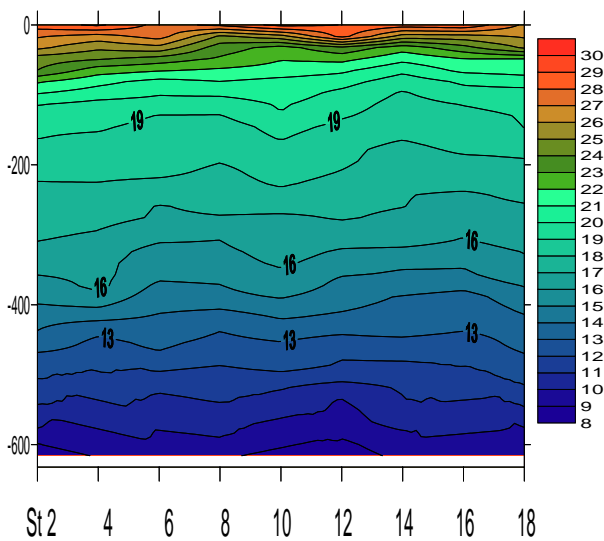

おがさわら 海の情報

2003年7月22日発行 都庁総務局 小笠原支庁 東京都小笠原水産センター
 Vol.6 No.4 通巻62号 100-2101東京都小笠原村父島字清瀬
 2003年7月号 Phone: 04998-2-2545 Fax: 04998-2-2546

小笠原群島周辺海域における海洋観測結果と父島二見湾表層水温の連続観測結果概要等についてお知らせいたします。

- ・沿岸定点観測 2003年7月8,9,10日、蟹島列島～母島列島18ポイント(図1、表1)、観測は小笠原水産センター調査指導船「興洋(こうよう)」(46t)
- ・二見湾定地水温 2003年6月1～30日、毎日午前中1回、父島二見湾内青灯台定点にて表層水温を測定(図2)

概要：6月の定地水温は、前半半年と比べ低かったが、上昇傾向に転じ月末には上回った。7月の沿岸定点観測では、先月と比べ、各Stで水温は高く、表層では平年値+標準偏差値を上回る所が多かった(表1の数字の色：赤色は平均値+標準偏差値以上、青色は平均値-標準偏差値以下を示している)。

上図は、縦軸に水深、横軸に小笠原沿岸定線東側のポイント、St2から18までを取り、等温線図を示しました。

図1 小笠原沿岸観測定点

図2 小笠原父島二見湾定地水温

表1 小笠原沿岸観測定点観測概要

観測点	St.1	St.2	St.3	St.4	St.5	St.6	St.7	St.8	St.9
北緯	27° 50	27° 50	27° 40	27° 40	27° 30	27° 30	27° 20	27° 20	27° 10
東経	142° 00	142° 20	142° 00	142° 20	142° 00	142° 20	142° 00	142° 20	142° 00
観測日	7月10日	7月10日	7月10日	7月10日	7月10日	7月10日	7月9日	7月9日	7月9日
気温	26.7	26.6	26.8	29.4	26.9	29.8	27.7	29.9	27.1
透明度m	46	43	50	44	43	44	47	45	49
水深0m	28.44	28.50	28.03	29.19	27.66	29.19	28.58	29.37	28.20
100m	20.18	20.96	20.34	20.40	20.07	19.77	20.84	20.23	20.05
200m		18.23	18.28	18.23	18.37	17.83	18.21	18.39	17.96
300m		17.21	16.62	16.87	16.19	16.75	16.62	16.87	16.25
400m		16.27	15.52	15.87	15.36	15.24	15.28	14.63	15.92
500m		12.13	11.88		11.87	12.90	12.29		11.65
観測点	St.10	St.11	St.12	St.13	St.14	St.15	St.16	St.17	St.18
北緯	27° 10	27° 00	27° 00	26° 50	26° 50	26° 40	26° 40	26° 30	26° 30
東経	142° 20	142° 00	142° 20	142° 00	142° 20	142° 00	142° 20	142° 00	142° 20
観測日	7月9日	7月9日	7月9日	7月8日	7月8日	7月8日	7月8日	7月8日	7月8日
気温	27.7	28.3	28.5	28.3	30.1	28.0	30.0	28.6	30.5
透明度m	45	50	49	49	54	50	49	49	51
水深0m	29.31	28.51	28.98	26.81	28.98	28.48	28.83	27.42	28.51
100m	20.46	20.84	19.37	19.54	19.57	19.35	19.65	19.37	18.83
200m	18.39	18.09	18.01	17.83	17.99	18.31	17.66	18.15	17.58
300m	16.74	17.30	16.49	16.41	16.66	16.99	16.03	17.06	16.35
400m	14.96	15.67	15.67	15.56	15.49	15.36	15.33	14.62	15.42
500m	11.85	12.56	11.54	12.43	11.82	12.59		12.50	11.61