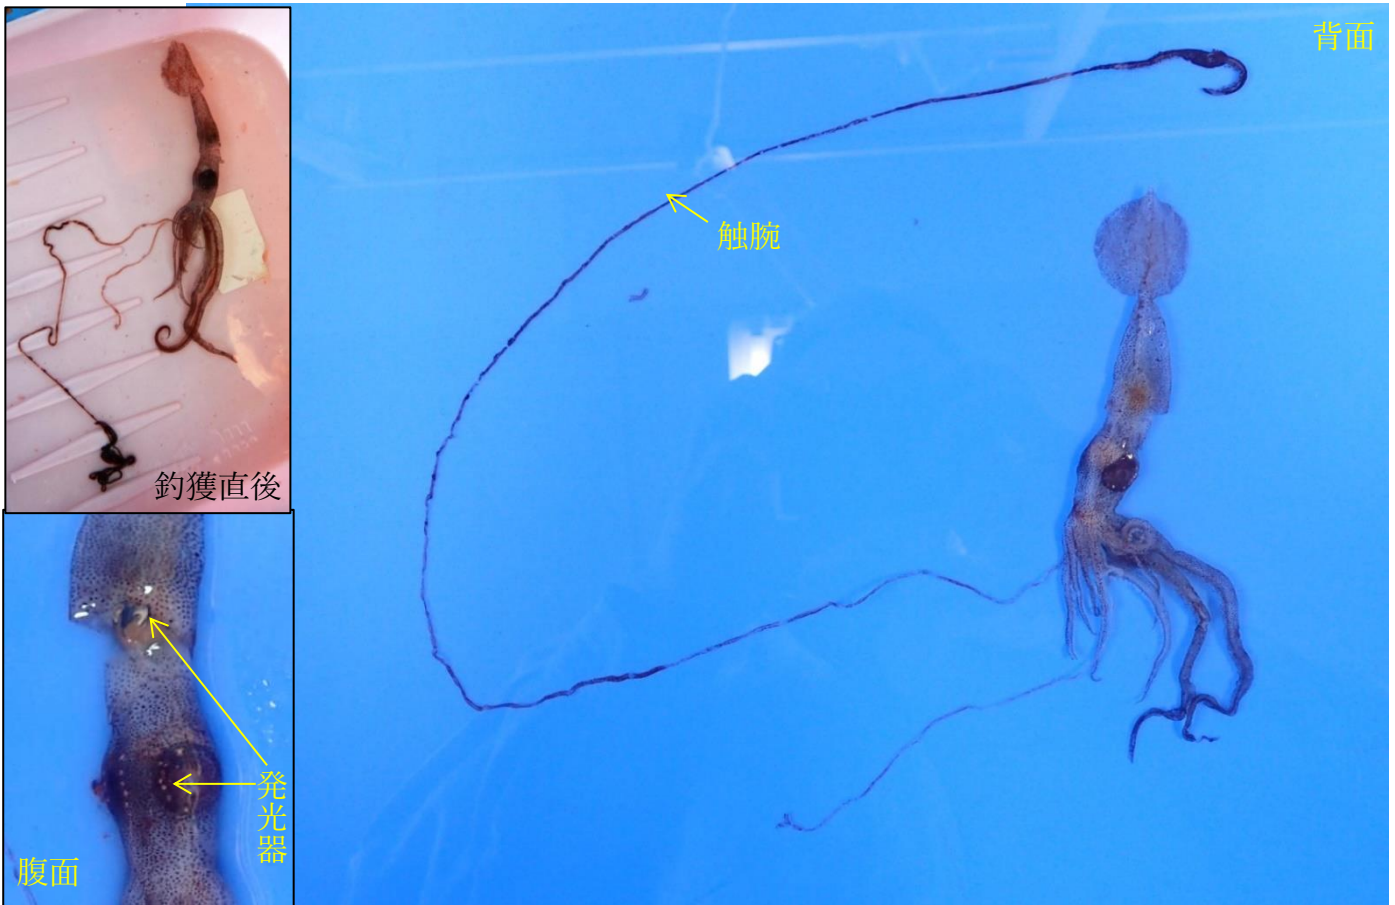

珍魚採集報告第 231 号

ユウレイイカ属の一種

- 1 種名 ユウレイイカ属の一種 *Chiroteuthis* sp.
ツツイカ目ユウレイイカ科ユウレイイカ属
- 2 測定結果 外套長：6.1cm、体重：7.4 g、全長(触腕を含)：100.7cm
- 3 採集日 平成 29 年 12 月 22 日
- 4 採集場所 神津島 多幸沖 水深 420m
- 5 採集方法 キンメダイ釣り
- 6 採集者 崑三郎丸
- 7 備考

鰭は丸い。細い外套膜に比べ頭部は大きく、眼球腹面に発光器が並ぶ。触腕は細くてとても長く、掌部保護膜の中程が半月形に拡張する。腹面外套腔内に 1 対の三日月型の発光器を持つ。これら特徴から、ユウレイイカ科のソマリアユウレイイカと思われるが、種を同定するには更に詳しく調べる必要がある。

参考：新編世界イカ類図鑑 奥谷喬司著 東海大学出版会

Tree of Life Web Project: <http://tolweb.org>